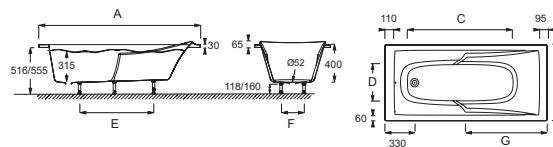

Dessin technique

Mm	E60900	E60905	E60901	E60902	E60903	E60904
A	1797	1697	1697	1700	1597	1497
B	800	800	750	705	700	700
C	1167	1067	1067	1067	954	954
D	380	280	330	280	280	280
E	750	750	700	700	650	600
F	200	200	140	140	140	140
G	900	850	850	850	800	750

Tablier facile et rapide à installer, ajustable de 15 mm en hauteur, permet une installation NF de la baignoire (autoportant). Epaisseur 16 mm.

Mélaminé					
	Blanc	Prix HT (€)		Blanc	Prix HT (€)
Frontal 170 cm (lot de 12)	E6D096-M1	504,00	Latéral 75 cm (lot de 12)	E6D098-M1	300,00
Frontal 160 cm (lot de 12)	E6D095-M1	504,00	Latéral 70 cm (lot de 12)	E6D097-M1	288,00
Frontal 150 cm (lot de 12)	E6D094-M1	504,00