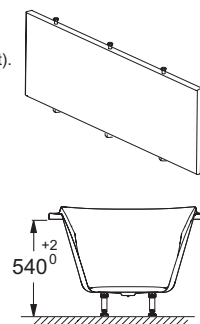

Caractéristiques techniques

- Dimensions : 170 x 70 cm
- Matériau : Acrylique
- Volume : 150/80
- Hauteur des pieds : 118/160
- LIVRÉ AVEC : Pieds réglables Quick clip
- Poids : 14,8 kg
- Type d'installation : Encastré
- Forme : Rectangulaire
- Diamètre de bonde : 5,2 cm

Produits requis

- E6D042 : Pare-bain
- E70174 : Vidage avec bonde à recouvrement

Produits liés

- E6757 : Coussin repose-tête

Dessin technique

Mm	E60900	E60905	E60901	E60902	E60903	E60904
A	1797	1697	1697	1700	1597	1497
B	800	800	750	705	700	700
C	1167	1067	1067	1067	954	954
D	380	280	330	280	280	280
E	750	750	700	700	650	600
F	200	200	140	140	140	140
G	900	850	850	850	800	750

Tablier facile et rapide à installer, ajustable de 15 mm en hauteur, permet une installation NF de la baignoire (autoportant). Epaisseur 16 mm.

Mélaminé					
	Blanc	Prix HT (€)		Blanc	Prix HT (€)
Frontal 170 cm (lot de 12)	E6D096-M1	504,00	Latéral 75 cm (lot de 12)	E6D098-M1	300,00
Frontal 160 cm (lot de 12)	E6D095-M1	504,00	Latéral 70 cm (lot de 12)	E6D097-M1	288,00
Frontal 150 cm (lot de 12)	E6D094-M1	504,00			

Description : Baignoire 170 x 70 cm. E60902. Collection : CORVETTE. Dimensions : 170 x 70 cm. Poids : 14,8 kg. Matériau : Acrylique. Type d'installation : Encastré. Volume : 150/80. Forme : Rectangulaire. Hauteur des pieds : 118/160. Diamètre de bonde : 5,2 cm. LIVRÉ AVEC : Pieds réglables Quick clip.