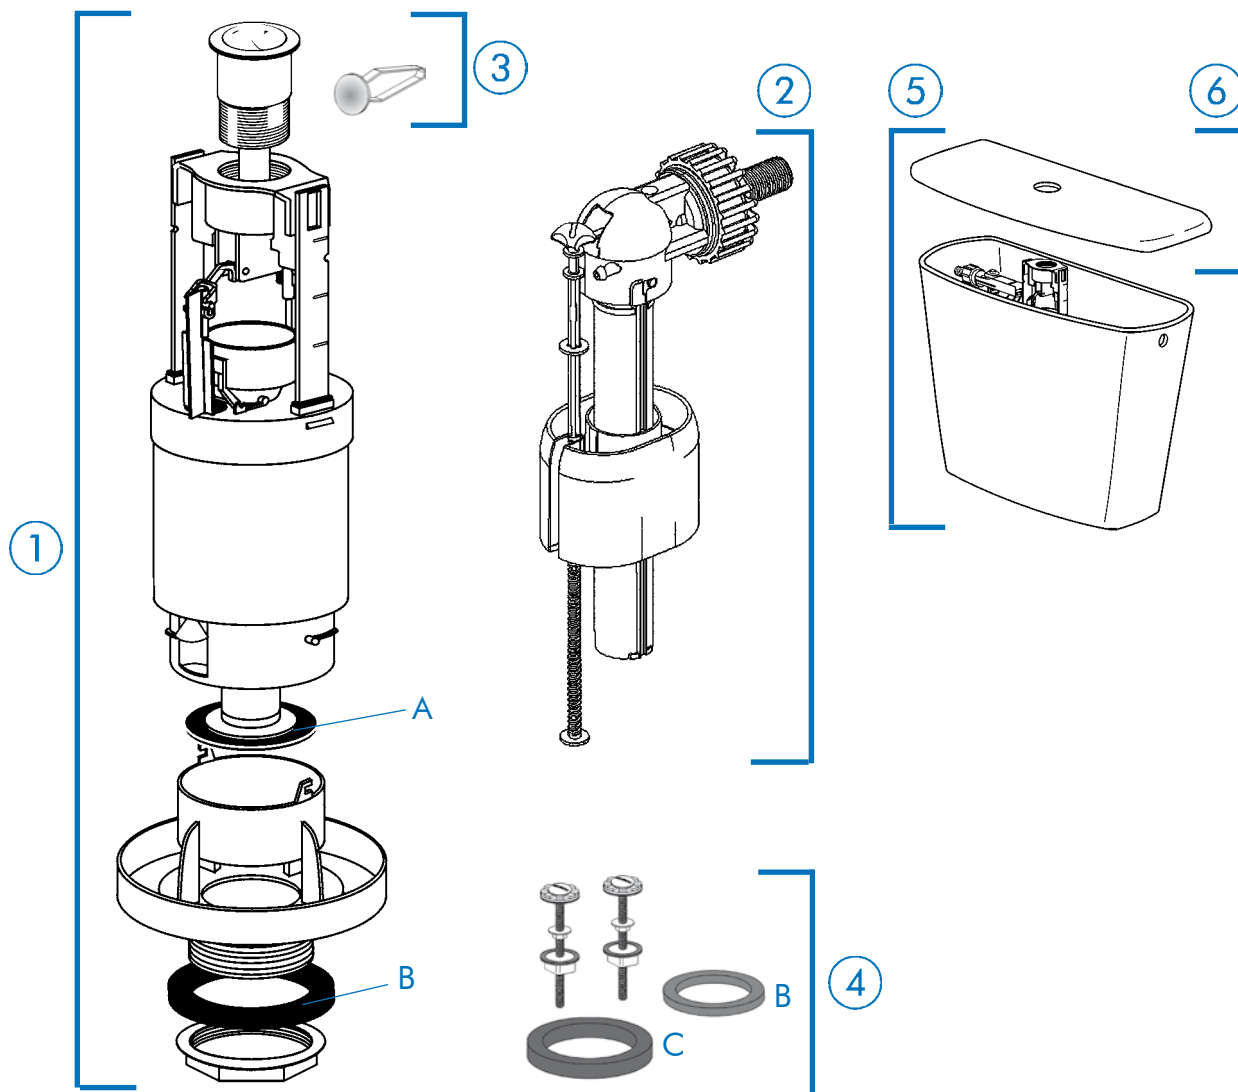

Ensemble WC BASTIA

Bastia

Ensemble WC avec réservoir attaché comprenant :

003475 00 000 Cuvette à sortie horizontale,
003825 10 000 463 Réservoir équipé d'un mécanisme silencieux double-chasse 3L / 6L à bouton-poussoir aspect métallisé,
000746 00 000 Abattant double.

Variante

003825 10 000 360 Réservoir équipé d'un mécanisme silencieux simple-chasse à bouton-poussoir aspect métallisé.

Disponible également en emballage unique prêt-à-poser comprenant :
cuvette, réservoir équipé double-chasse, abattant double :

083475 00 000 102 Pack WC à sortie horizontale.

*Sans robinet d'arrêt ni fixations au sol.
Alimentation latérale droite ou gauche 3/8".
Fonctionnement à 3/6 litres.
Blanc uniquement.*

Ensemble WC BASTIA

Pièces détachées

Pièces détachées	Simple-chasse	Double-chasse
① Soupape complète	160295 00 017	161805 00 017
② Robinet flotteur complet	161443 00	
③ Bouton-poussoir complet avec cache latéral	160294 00 017	160272 00 017
④ Sachet d'entretien	161405 00	161405 00
A Joint de soupape : cannelé	161433 00	161433 00
lisse	166589 00	
⑤ Réservoir équipé complet	003825 10 000 360	003825 10 000 463
⑥ Couvercle seul	161436 00 000	