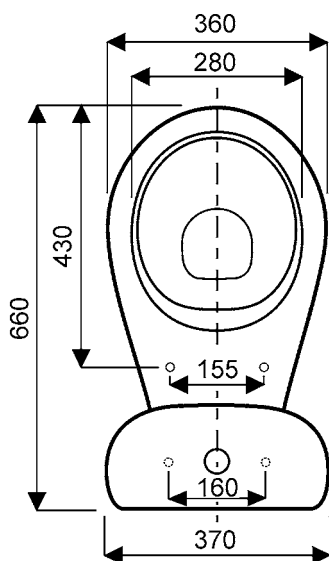

Ensemble WC BASTIA

Bastia

Ensemble WC avec réservoir attaché comprenant :

003475 00 000 Cuvette à sortie horizontale,
003825 10 000 463 Réservoir équipé d'un mécanisme silencieux double-chasse 3L / 6L à bouton-poussoir aspect métallisé,
000746 00 000 Abattant double.

Variante

003825 10 000 360 Réservoir équipé d'un mécanisme silencieux simple-chasse à bouton-poussoir aspect métallisé.

Disponible également en emballage unique prêt-à-poser comprenant :
cuvette, réservoir équipé double-chasse, abattant double :

083475 00 000 102 Pack WC à sortie horizontale.

*Sans robinet d'arrêt ni fixations au sol.
Alimentation latérale droite ou gauche 3/8".
Fonctionnement à 3/6 litres.
Blanc uniquement.*

Ensemble WC BASTIA

Pièces détachées

Pièces détachées	Simple-chasse	Double-chasse
① Soupape complète	160295 00 017	161805 00 017
② Robinet flotteur complet	161443 00	
③ Bouton-poussoir complet avec cache latéral	160294 00 017	160272 00 017
④ Sachet d'entretien	161405 00	161405 00
A Joint de soupape : cannelé	161433 00	161433 00
lisse	166589 00	
⑤ Réservoir équipé complet	003825 10 000 360	003825 10 000 463
⑥ Couvercle seul	161436 00 000	