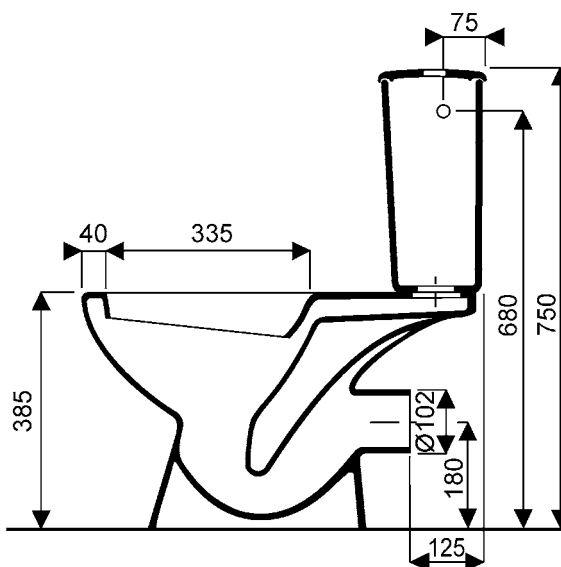

Ensemble WC BASTIA

Bastia

Ensemble WC avec réservoir attaché comprenant :

003475 00 000 Cuvette à sortie horizontale,
003825 10 000 463 Réservoir équipé d'un mécanisme silencieux double-chasse 3L / 6L à bouton-poussoir aspect métallisé,
000746 00 000 Abattant double.

Variante

003825 10 000 360 Réservoir équipé d'un mécanisme silencieux simple-chasse à bouton-poussoir aspect métallisé.

Disponible également en emballage unique prêt-à-poser comprenant :
cuvette, réservoir équipé double-chasse, abattant double :

083475 00 000 102 Pack WC à sortie horizontale.

*Sans robinet d'arrêt ni fixations au sol.
Alimentation latérale droite ou gauche 3/8".
Fonctionnement à 3/6 litres.
Blanc uniquement.*

Ensemble WC BASTIA

Pièces détachées

Pièces détachées	Simple-chasse	Double-chasse
① Soupape complète	160295 00 017	161805 00 017
② Robinet flotteur complet	161443 00	
③ Bouton-poussoir complet avec cache latéral	160294 00 017	160272 00 017
④ Sachet d'entretien	161405 00	161405 00
A Joint de soupape : cannelé	161433 00	161433 00
lisse	166589 00	
⑤ Réservoir équipé complet	003825 10 000 360	003825 10 000 463
⑥ Couvercle seul	161436 00 000	