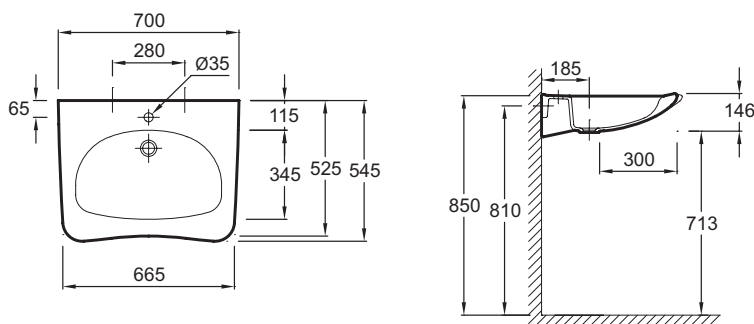

E1980

Collection : HANDILAV

Couleur* :

00 - Blanc

Principaux atouts :

Caractéristiques techniques

- Dimensions : 70 x 54,5 cm
- Matériau : Céramique
- Percement robinetterie : Percé 1 trou de robinetterie
- Poids : 19 kg
- Type d'installation : Autoportant
- Sans trou de trop plein

Produits liés

- E18161 : Mitigeur lavabo Panache Easy - cartouche séquentielle - avec levier long.
- E6050 :

Dessin technique

Description : Lavabo autoportant, percé 1 trou. E1980. Collection : HANDILAV. Dimensions : 70 x 54,5 cm. Poids : 19 kg. Matériau : Céramique. Type d'installation : Autoportant. Percement robinetterie : Percé 1 trou de robinetterie. Sans trou de trop plein.