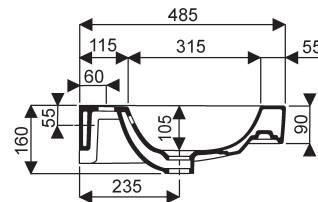

## Plans de toilette LOVELY

**Lovely**  
**CE 001476 00 000** Plan de toilette céramique de 120.  
 Pose robinetterie : 2 robinets, 1 trou percé.

Fixation : par boulons ou posé sur meubles LOVELY.

**Lovely**  
**CE 001469 00 000** Plan de toilette céramique de 90,  
 cuve à gauche.

**CE 001467 00 000** Plan de toilette céramique de 90,  
 cuve à droite.

Pose robinetterie : 1 trou percé.

Fixation : par boulons ou posé sur meubles LOVELY.

## Plans de toilette LOVELY

- Lovely**  
 € 001466 00 000 Plan de toilette céramique de 90, cuve centrée.  
 € 001459 00 000 Plan de toilette céramique de 75,  
 € 001456 00 000 Plan de toilette céramique de 60.

Pose robinetterie : 1 trou percé.

Fixation : par boulons ou posé sur meubles LOVELY.

Vue d'installation  
 plan de 90

plan de 75

plan de 60