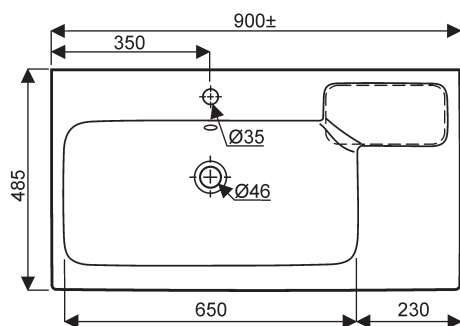

## Plans de toilette LOVELY

**Lovely**  
**CE 001476 00 000** Plan de toilette céramique de 120.  
 Pose robinetterie : 2 robinets, 1 trou percé.

Fixation : par boulons ou posé sur meubles LOVELY.

**Lovely**  
**CE 001469 00 000** Plan de toilette céramique de 90,  
 cuve à gauche.

**CE 001467 00 000** Plan de toilette céramique de 90,  
 cuve à droite.

Pose robinetterie : 1 trou percé.

Fixation : par boulons ou posé sur meubles LOVELY.

## Plans de toilette LOVELY

- Lovely**  
 € 001466 00 000 Plan de toilette céramique de 90, cuve centrée.  
 € 001459 00 000 Plan de toilette céramique de 75,  
 € 001456 00 000 Plan de toilette céramique de 60.

Pose robinetterie : 1 trou percé.

Fixation : par boulons ou posé sur meubles LOVELY.

Vue d'installation  
 plan de 90

plan de 75

plan de 60