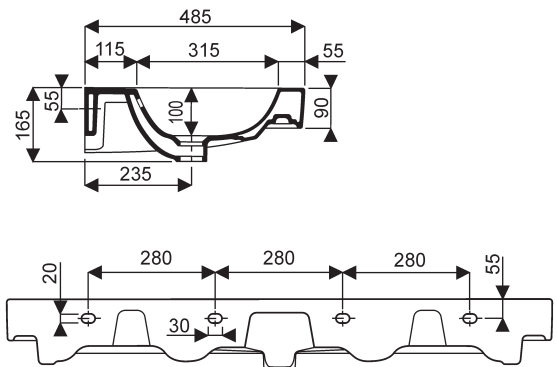

## Plans de toilette LOVELY

**Lovely**  
**CE 001476 00 000** Plan de toilette céramique de 120.  
 Pose robinetterie : 2 robinets, 1 trou percé.

Fixation : par boulons ou posé sur meubles LOVELY.

**Lovely**  
**CE 001469 00 000** Plan de toilette céramique de 90,  
 cuve à gauche.

**CE 001467 00 000** Plan de toilette céramique de 90,  
 cuve à droite.

Pose robinetterie : 1 trou percé.

Fixation : par boulons ou posé sur meubles LOVELY.

## Plans de toilette LOVELY

- Lovely**  
 € 001466 00 000 Plan de toilette céramique de 90, cuve centrée.  
 € 001459 00 000 Plan de toilette céramique de 75,  
 € 001456 00 000 Plan de toilette céramique de 60.

Pose robinetterie : 1 trou percé.

Fixation : par boulons ou posé sur meubles LOVELY.

Vue d'installation  
 plan de 90

plan de 75

plan de 60