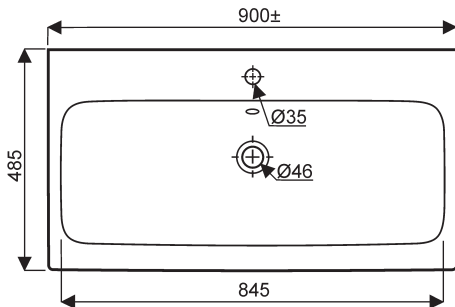

## Plans de toilette LOVELY

**Lovely**  
**CE 001476 00 000** Plan de toilette céramique de 120.  
 Pose robinetterie : 2 robinets, 1 trou percé.

Fixation : par boulons ou posé sur meubles LOVELY.

**Lovely**  
**CE 001469 00 000** Plan de toilette céramique de 90,  
 cuve à gauche.

**CE 001467 00 000** Plan de toilette céramique de 90,  
 cuve à droite.

Pose robinetterie : 1 trou percé.

Fixation : par boulons ou posé sur meubles LOVELY.

## Plans de toilette LOVELY

- Lovely**  
 € 001466 00 000 Plan de toilette céramique de 90, cuve centrée.  
 € 001459 00 000 Plan de toilette céramique de 75,  
 € 001456 00 000 Plan de toilette céramique de 60.

Pose robinetterie : 1 trou percé.

Fixation : par boulons ou posé sur meubles LOVELY.

Vue d'installation  
 plan de 90

plan de 75

plan de 60