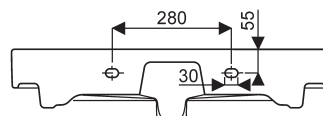

**CE 001467 00 000** Plan de toilette céramique de 90,  
 cuve à droite.

Pose robinetterie : 1 trou percé.

Fixation : par boulons ou posé sur meubles LOVELY.

## Plans de toilette LOVELY

- Lovely**  
 € 001466 00 000 Plan de toilette céramique de 90, cuve centrée.  
 € 001459 00 000 Plan de toilette céramique de 75,  
 € 001456 00 000 Plan de toilette céramique de 60.

Pose robinetterie : 1 trou percé.

Fixation : par boulons ou posé sur meubles LOVELY.

Vue d'installation  
 plan de 90

plan de 75

plan de 60