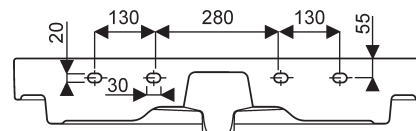

## Plans de toilette LOVELY

**Lovely**  
**CE 001476 00 000** Plan de toilette céramique de 120.  
 Pose robinetterie : 2 robinets, 1 trou percé.

Fixation : par boulons ou posé sur meubles LOVELY.

**Lovely**  
**CE 001469 00 000** Plan de toilette céramique de 90,  
 cuve à gauche.

**CE 001467 00 000** Plan de toilette céramique de 90,  
 cuve à droite.

Pose robinetterie : 1 trou percé.

Fixation : par boulons ou posé sur meubles LOVELY.

## Plans de toilette LOVELY

- Lovely**  
 € 001466 00 000 Plan de toilette céramique de 90, cuve centrée.  
 € 001459 00 000 Plan de toilette céramique de 75,  
 € 001456 00 000 Plan de toilette céramique de 60.

Pose robinetterie : 1 trou percé.

Fixation : par boulons ou posé sur meubles LOVELY.

Vue d'installation  
 plan de 90

plan de 75

plan de 60