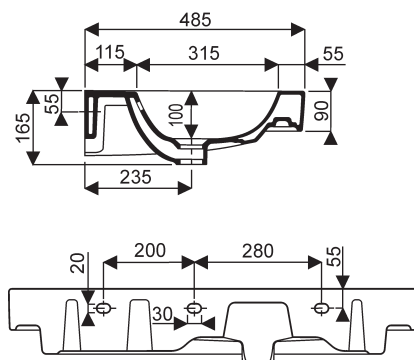

## Plans de toilette LOVELY

**Lovely**  
**CE 001476 00 000** Plan de toilette céramique de 120.  
 Pose robinetterie : 2 robinets, 1 trou percé.

Fixation : par boulons ou posé sur meubles LOVELY.

**Lovely**  
**CE 001469 00 000** Plan de toilette céramique de 90,  
 cuve à gauche.

**CE 001467 00 000** Plan de toilette céramique de 90,  
 cuve à droite.

Pose robinetterie : 1 trou percé.

Fixation : par boulons ou posé sur meubles LOVELY.

## Plans de toilette LOVELY

- Lovely**  
 € 001466 00 000 Plan de toilette céramique de 90, cuve centrée.  
 € 001459 00 000 Plan de toilette céramique de 75,  
 € 001456 00 000 Plan de toilette céramique de 60.

Pose robinetterie : 1 trou percé.

Fixation : par boulons ou posé sur meubles LOVELY.

Vue d'installation  
 plan de 90

plan de 75

plan de 60