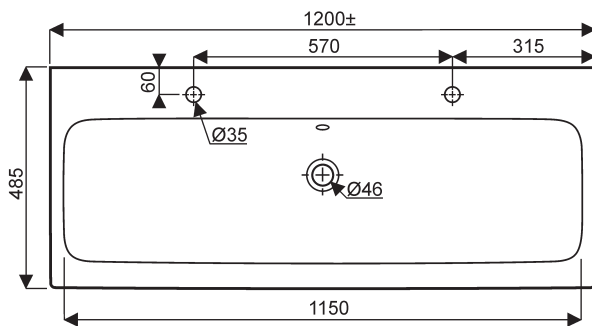

## Plans de toilette LOVELY

**Lovely**  
**CE 001476 00 000** Plan de toilette céramique de 120.  
 Pose robinetterie : 2 robinets, 1 trou percé.

Fixation : par boulons ou posé sur meubles LOVELY.

**Lovely**  
**CE 001469 00 000** Plan de toilette céramique de 90,  
 cuve à gauche.

**CE 001467 00 000** Plan de toilette céramique de 90,  
 cuve à droite.

Pose robinetterie : 1 trou percé.

Fixation : par boulons ou posé sur meubles LOVELY.

## Plans de toilette LOVELY

- Lovely**  
 € 001466 00 000 Plan de toilette céramique de 90, cuve centrée.  
 € 001459 00 000 Plan de toilette céramique de 75,  
 € 001456 00 000 Plan de toilette céramique de 60.

Pose robinetterie : 1 trou percé.

Fixation : par boulons ou posé sur meubles LOVELY.

Vue d'installation  
 plan de 90

plan de 75

plan de 60