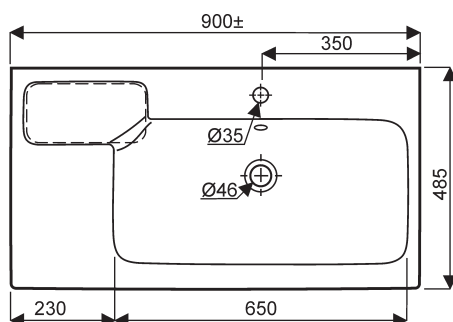

## Plans de toilette LOVELY

**Lovely**  
**CE 001476 00 000** Plan de toilette céramique de 120.  
 Pose robinetterie : 2 robinets, 1 trou percé.

Fixation : par boulons ou posé sur meubles LOVELY.

**Lovely**  
**CE 001469 00 000** Plan de toilette céramique de 90,  
 cuve à gauche.

**CE 001467 00 000** Plan de toilette céramique de 90,  
 cuve à droite.

Pose robinetterie : 1 trou percé.

Fixation : par boulons ou posé sur meubles LOVELY.

## Plans de toilette LOVELY

- Lovely**  
 € 001466 00 000 Plan de toilette céramique de 90, cuve centrée.  
 € 001459 00 000 Plan de toilette céramique de 75,  
 € 001456 00 000 Plan de toilette céramique de 60.

Pose robinetterie : 1 trou percé.

Fixation : par boulons ou posé sur meubles LOVELY.

Vue d'installation  
 plan de 90

plan de 75

plan de 60