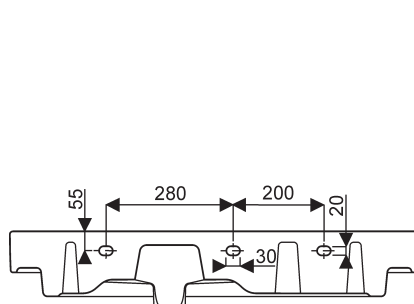

## Plans de toilette LOVELY

**Lovely**  
**CE 001476 00 000** Plan de toilette céramique de 120.  
 Pose robinetterie : 2 robinets, 1 trou percé.

Fixation : par boulons ou posé sur meubles LOVELY.

**Lovely**  
**CE 001469 00 000** Plan de toilette céramique de 90,  
 cuve à gauche.

**CE 001467 00 000** Plan de toilette céramique de 90,  
 cuve à droite.

Pose robinetterie : 1 trou percé.

Fixation : par boulons ou posé sur meubles LOVELY.

## Plans de toilette LOVELY

- Lovely**  
 € 001466 00 000 Plan de toilette céramique de 90, cuve centrée.  
 € 001459 00 000 Plan de toilette céramique de 75,  
 € 001456 00 000 Plan de toilette céramique de 60.

Pose robinetterie : 1 trou percé.

Fixation : par boulons ou posé sur meubles LOVELY.

Vue d'installation  
 plan de 90

plan de 75

plan de 60