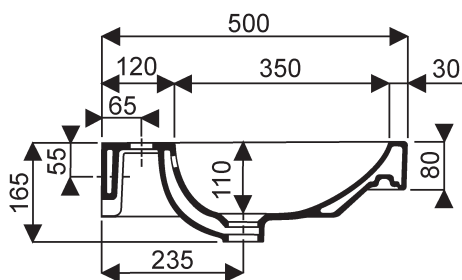

Plans de toilette PRECIOSA II Style

Préciosa II Style

123290000 Plan de toilette autoportant en céramique de 90 un trou de robinetterie et trop plein,
123292000 Plan de toilette autoportant de 90 un trou de robinetterie, sans trop plein,
123260000 Plan de toilette autoportant en céramique de 60 un trou de robinetterie et trop plein,
123262000 Plan de toilette autoportant de 60 un trou de robinetterie, sans trop plein.

Fixation : par **boulons uniquement**.
 Blanc 000 uniquement (émaillé dessous).

Accessoire :

500750000 Porte-serviettes latéral pour plans de 90 et 60,
500720000 Porte-serviettes frontal pour plan de 60,
500730000 Porte-serviettes frontal pour plan de 90.

Plans de toilette PRECIOSA II Style

Préciosa II Style

500750000 Porte-serviettes létaral pour plans de toilette Préciosa II Style de 90 et 60.

500720000 Porte-serviettes frontal pour plans de toilette Préciosa II Style de 60.

500730000 Porte-serviettes frontal pour plans de toilette Préciosa II Style de 90.

*Fixation : sous le plan, par vis fournies.
 A l'unité, finition chromée.*