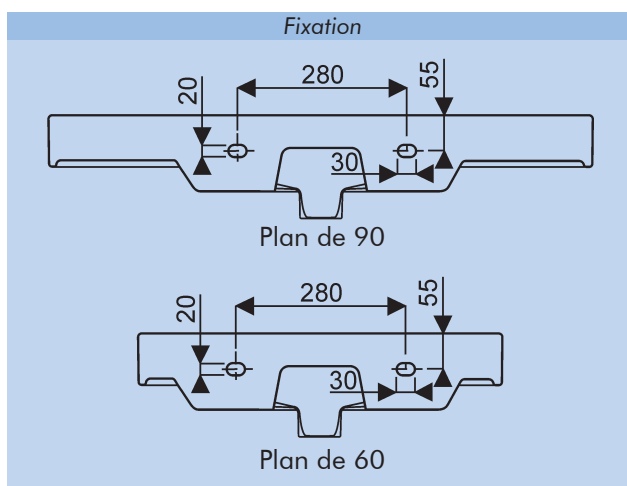

Plans de toilette PRECIOSA II Style

Préciosa II Style

123290000 Plan de toilette autoportant en céramique de 90 un trou de robinetterie et trop plein,
123292000 Plan de toilette autoportant de 90 un trou de robinetterie, sans trop plein,
123260000 Plan de toilette autoportant en céramique de 60 un trou de robinetterie et trop plein,
123262000 Plan de toilette autoportant de 60 un trou de robinetterie, sans trop plein.

Fixation : par **boulons uniquement**.
 Blanc 000 uniquement (émaillé dessous).

Accessoire :

500750000 Porte-serviettes latéral pour plans de 90 et 60,
500720000 Porte-serviettes frontal pour plan de 60,
500730000 Porte-serviettes frontal pour plan de 90.

Plans de toilette PRECIOSA II Style

Préciosa II Style

500750000 Porte-serviettes létaral pour plans de toilette Préciosa II Style de 90 et 60.

500720000 Porte-serviettes frontal pour plans de toilette Préciosa II Style de 60.

500730000 Porte-serviettes frontal pour plans de toilette Préciosa II Style de 90.

*Fixation : sous le plan, par vis fournies.
 A l'unité, finition chromée.*