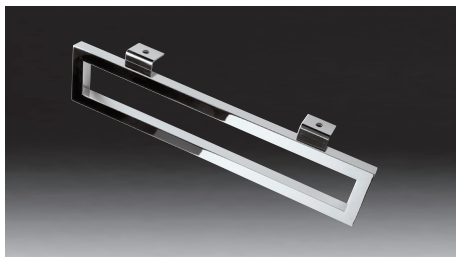

Plans de toilette PRECIOSA II Style

Préciosa II Style

123290000 Plan de toilette autoportant en céramique de 90 un trou de robinetterie et trop plein,
123292000 Plan de toilette autoportant de 90 un trou de robinetterie, sans trop plein,
123260000 Plan de toilette autoportant en céramique de 60 un trou de robinetterie et trop plein,
123262000 Plan de toilette autoportant de 60 un trou de robinetterie, sans trop plein.

Fixation : par **boulons uniquement**.
 Blanc 000 uniquement (émaillé dessous).

Accessoire :

500750000 Porte-serviettes latéral pour plans de 90 et 60,
500720000 Porte-serviettes frontal pour plan de 60,
500730000 Porte-serviettes frontal pour plan de 90.

Plans de toilette PRECIOSA II Style

Préciosa II Style

500750000 Porte-serviettes létaral pour plans de toilette Préciosa II Style de 90 et 60.

500720000 Porte-serviettes frontal pour plans de toilette Préciosa II Style de 60.

500730000 Porte-serviettes frontal pour plans de toilette Préciosa II Style de 90.

*Fixation : sous le plan, par vis fournies.
 A l'unité, finition chromée.*