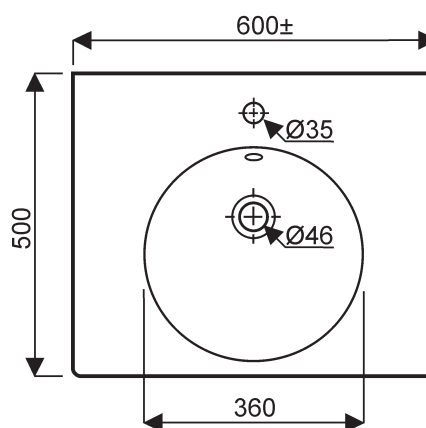

Plans de toilette PRECIOSA II Style

Préciosa II Style

123290000 Plan de toilette autoportant en céramique de 90 un trou de robinetterie et trop plein,
123292000 Plan de toilette autoportant de 90 un trou de robinetterie, sans trop plein,
123260000 Plan de toilette autoportant en céramique de 60 un trou de robinetterie et trop plein,
123262000 Plan de toilette autoportant de 60 un trou de robinetterie, sans trop plein.

Fixation : par **boulons uniquement**.
 Blanc 000 uniquement (émaillé dessous).

Accessoire :

500750000 Porte-serviettes latéral pour plans de 90 et 60,
500720000 Porte-serviettes frontal pour plan de 60,
500730000 Porte-serviettes frontal pour plan de 90.

Plans de toilette PRECIOSA II Style

Préciosa II Style

500750000 Porte-serviettes létaral pour plans de toilette Préciosa II Style de 90 et 60.

500720000 Porte-serviettes frontal pour plans de toilette Préciosa II Style de 60.

500730000 Porte-serviettes frontal pour plans de toilette Préciosa II Style de 90.

*Fixation : sous le plan, par vis fournies.
 A l'unité, finition chromée.*