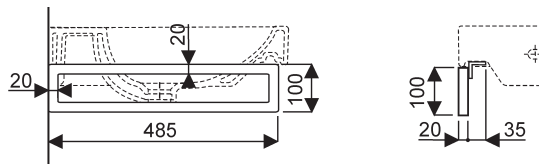

Plans de toilette PRECIOSA II Style

Préciosa II Style

123290000 Plan de toilette autoportant en céramique de 90 un trou de robinetterie et trop plein,
123292000 Plan de toilette autoportant de 90 un trou de robinetterie, sans trop plein,
123260000 Plan de toilette autoportant en céramique de 60 un trou de robinetterie et trop plein,
123262000 Plan de toilette autoportant de 60 un trou de robinetterie, sans trop plein.

Fixation : par **boulons uniquement**.
 Blanc 000 uniquement (émaillé dessous).

Accessoire :

500750000 Porte-serviettes latéral pour plans de 90 et 60,
500720000 Porte-serviettes frontal pour plan de 60,
500730000 Porte-serviettes frontal pour plan de 90.

Plans de toilette PRECIOSA II Style

Préciosa II Style

500750000 Porte-serviettes létaral pour plans de toilette Préciosa II Style de 90 et 60.

500720000 Porte-serviettes frontal pour plans de toilette Préciosa II Style de 60.

500730000 Porte-serviettes frontal pour plans de toilette Préciosa II Style de 90.

*Fixation : sous le plan, par vis fournies.
 A l'unité, finition chromée.*