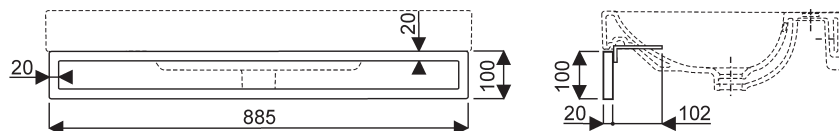

Fixation : par **boulons uniquement**.
 Blanc 000 uniquement (émaillé dessous).

Accessoire :

500750000 Porte-serviettes latéral pour plans de 90 et 60,
500720000 Porte-serviettes frontal pour plan de 60,
500730000 Porte-serviettes frontal pour plan de 90.

Plans de toilette PRECIOSA II Style

Préciosa II Style

500750000 Porte-serviettes létaral pour plans de toilette Préciosa II Style de 90 et 60.

500720000 Porte-serviettes frontal pour plans de toilette Préciosa II Style de 60.

500730000 Porte-serviettes frontal pour plans de toilette Préciosa II Style de 90.

*Fixation : sous le plan, par vis fournies.
 A l'unité, finition chromée.*