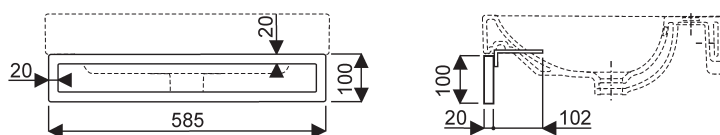

Fixation : par **boulons uniquement**.
 Blanc 000 uniquement (émaillé dessous).

Accessoire :

500750000 Porte-serviettes latéral pour plans de 90 et 60,
500720000 Porte-serviettes frontal pour plan de 60,
500730000 Porte-serviettes frontal pour plan de 90.

Plans de toilette PRECIOSA II Style

Préciosa II Style

500750000 Porte-serviettes létaral pour plans de toilette Préciosa II Style de 90 et 60.

500720000 Porte-serviettes frontal pour plans de toilette Préciosa II Style de 60.

500730000 Porte-serviettes frontal pour plans de toilette Préciosa II Style de 90.

*Fixation : sous le plan, par vis fournies.
 A l'unité, finition chromée.*