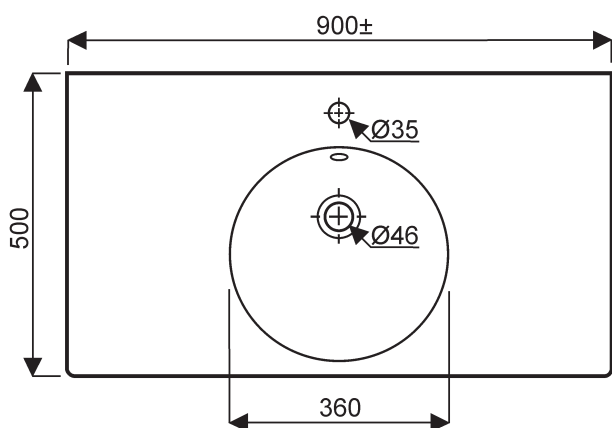

Plans de toilette PRECIOSA II Style

Préciosa II Style

123290000 Plan de toilette autoportant en céramique de 90 un trou de robinetterie et trop plein,
123292000 Plan de toilette autoportant de 90 un trou de robinetterie, sans trop plein,
123260000 Plan de toilette autoportant en céramique de 60 un trou de robinetterie et trop plein,
123262000 Plan de toilette autoportant de 60 un trou de robinetterie, sans trop plein.

Fixation : par **boulons uniquement**.
 Blanc 000 uniquement (émaillé dessous).

Accessoire :

500750000 Porte-serviettes latéral pour plans de 90 et 60,
500720000 Porte-serviettes frontal pour plan de 60,
500730000 Porte-serviettes frontal pour plan de 90.

Plans de toilette PRECIOSA II Style

Préciosa II Style

500750000 Porte-serviettes létaral pour plans de toilette Préciosa II Style de 90 et 60.

500720000 Porte-serviettes frontal pour plans de toilette Préciosa II Style de 60.

500730000 Porte-serviettes frontal pour plans de toilette Préciosa II Style de 90.

*Fixation : sous le plan, par vis fournies.
 A l'unité, finition chromée.*