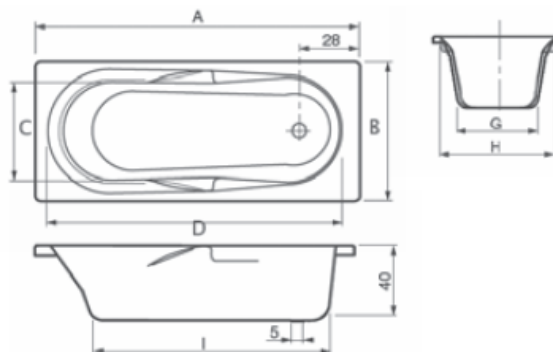

Baignoires à encastrer

	A	B	C	D	G	H	H
BT167CAAAW	1600	700	50	142,5	42	63	118
BT177CAAAW	1700	700	50	152,5	42	63	128
BT170CAAAW	1700	750	53	152,5	45	67	128

Caractéristiques du produit

Description du produit	Baignoire à encastrer
Collection	Volta Plus
Référence	UBT167CAAAW
Dimension	160 x 70 cm
Description du produit	Baignoire à encastrer
Référence	UBT177CAAAW
Dimension	170 x 70 cm
Description du produit	Baignoire à encastrer
Référence	UBT170CAAAW
Dimension	170 x 75 cm