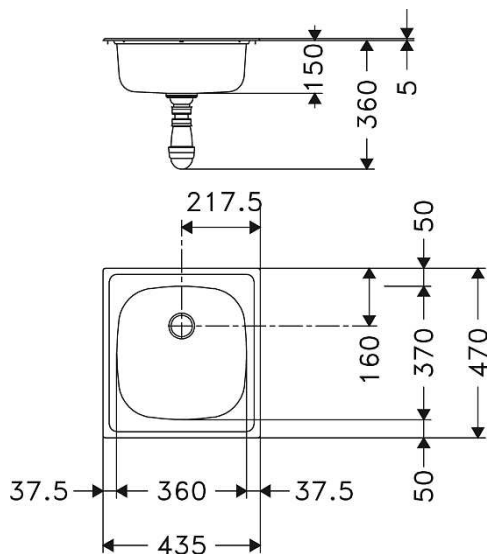

PRODUIT

Désignation:	CIX610
Code Fun :	Inox: 101.0154.768
Code Article :	Inox: 086919
Garantie:	 Sur Inox Corrosion et tenue des soudures

TECHNIQUE

Dimensions:	435 x 470 mm
Découpe:	415 x 450 mm
Bassin :	360 x 370 x 150 mm
Caisson:	400 mm
Matériau:	INOX 18/10
Normes inox :	AISI304 – Z7CN18.9 – X5rNi 18-10

VIDAGE

Code FUN : 112.0250.941
 Code Article : 778898
 Désignation: bonde Ø70 avec bouchon chaînette (vidage manuel).
 Sans prise machine à laver.

DIVERS

- Evier à encastrer
- Non percé pour robinetterie
- Construction selon la norme EN 695 / Marquage CE EN 13310:
- Epaisseur de l'inox : 0,6mm
- Une plaque d'insonorisation sous la cuve