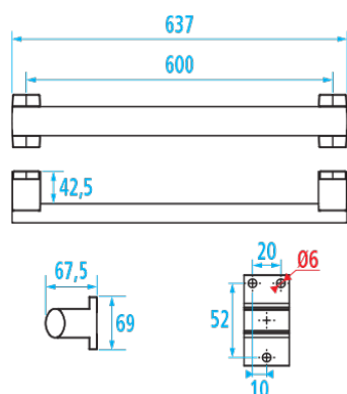

### Informations

Désignation Barre droite Arsis® 600 mm, Aluminium Epoxy Blanc  
Référence 049860

### Description

Tube elliptique en aluminium blanc 38 x 25 mm. Cache-fixations en résine de synthèse blancs.

Visserie fournie.

Le design de ce produit est coordonné aux produits Confort Arsis.  
Parfaitement adapté pour l'hôtellerie.

### Caractéristiques techniques

Dimensions	600 mm
Couleur	Blanc
Finition	Epoxy
Matière	Aluminium
Diamètre Ø	38 x 25 mm
Conditionnement	Sachet plastique + Cavalier pour mise en place sur broche
Tests laboratoire à	200 kg
Garantie	5 ans
CE - charge admissible	150 kg
Gencod	3563390498606
Code douanier	761519
Notice	Aucune notice disponible