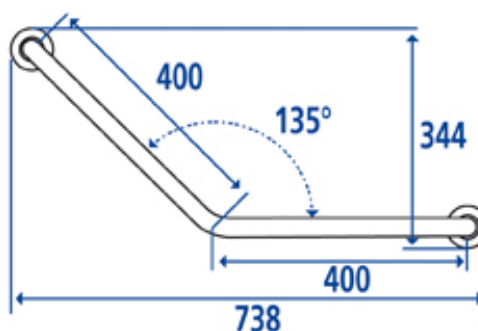

Barre d'appui coudée

Angle 135° symétrique, 400 x 400 mm

Tube aluminium blanc Ø 30 mm, cache-fixations blanc

ref. 049230

Référence	049230
Gencod - Code EAN	3563390492307
Code douanier	761519
Conditionnement	Sachet plastique + Cavalier
Poids brut en Kgs	0,620 Kgs
Matière (s)	Tube alu, embases résine de synthèse
Finition	Blanc

Autres caractéristiques :

- Les efforts supportés par la fixation murale nécessitent une parfaite sélection de la visserie et des chevilles en fonction de la nature du support mural.

- Hauteur conseillée de la partie horizontale : 80 cm du sol. Avant de percer la cloison, présenter physiquement le produit contre le mur puis marquer les emplacements de perçage.