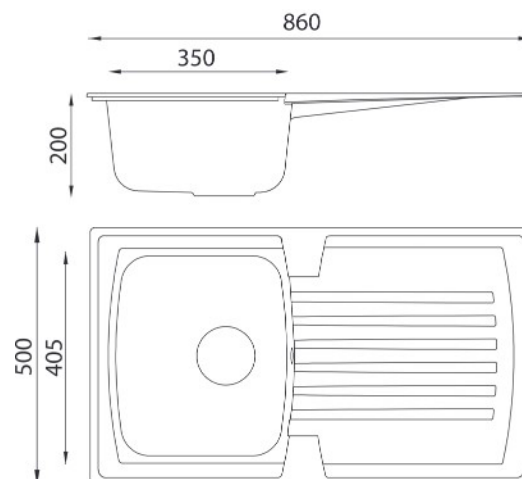

Photos non contractuelles. La présente fiche commerciale annule et remplace toute fiche antérieure relative au même produit. Il appartient à notre clientèle, avant toute mise en œuvre, de vérifier auprès de nos services que la présente fiche n'a pas été modifiée par une édition plus récente.