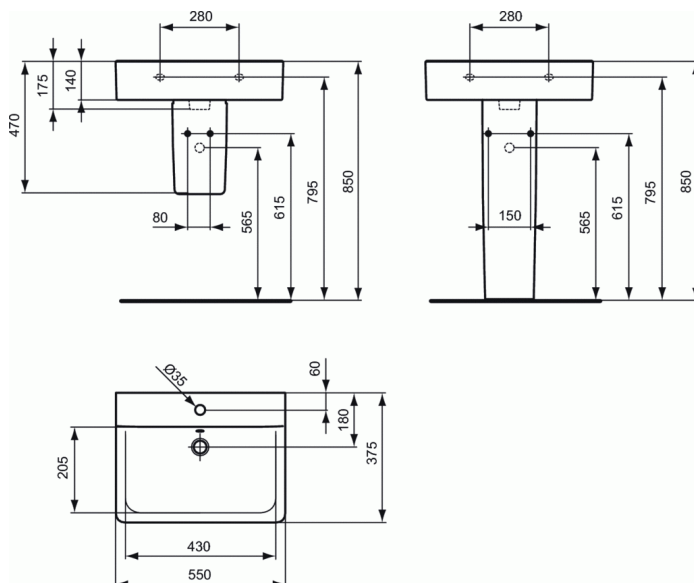

Code article E7140

CONNECT

Lavabo 55 x 37,5 cm

Lavabo 55 x 37,5 cm

Poids : 15 kg

En grès fin

Percé 1 trou central pour la robinetterie

Fixation murale par 2 tire-fonds non fournis

PRODUITS LIÉS

Colonne

E7112

FINITIONS*

01

* 01 = Blanc (01)

NORMES ET ENVIRONNEMENT