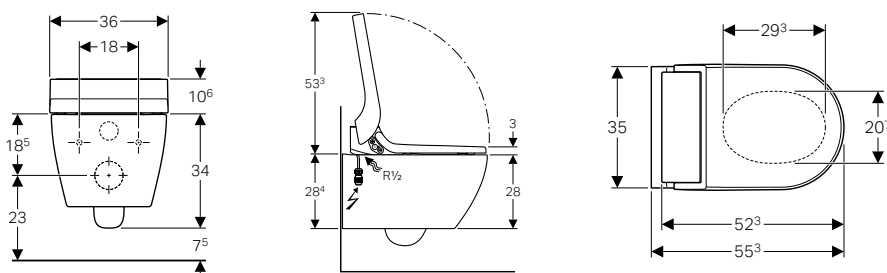

Détails des produits

Capacité du chauffe-eau	instantané
Température de l'eau, réglage d'usine	37 °C
Plage de la température de l'eau	arrivée d'eau jusqu'à 40 °C
Débit d'eau de la douchette	0,4 - 0,9 l/min
Débit d'eau	ajustable sur 5 niveaux
Durée du cycle de lavage	50 secondes, interrompable
Plage de pression d'alimentation	0,5 - 10 bars
Température de l'air, réglage d'usine	45 °C
Plage de température de l'air	jusqu'à 45 °C
Séchage	désactivable
Filtration des odeurs	désactivable
Lunette chauffante	désactivable
Tension nominale	230 V c.a.
Fréquence du réseau	50 Hz
Mode de protection	IP x4
Puissance absorbée	2000 W
Puissance absorbée en veille	≤ 0,5 W
Résistance à la charge	150 kg

Référence(*) / Coloris et matière (Plaque design)

Réf. 146.290.11.1	Blanc Alpin / Synthétique	☐ / ☐
Réf. 146.290.FW.1	Acier inoxydable brossé	☐ / ☐
Réf. 146.290.SI.1	Blanc / Verre	☐ / ☐
Réf. 146.290.SJ.1	Noir / Verre	☒ / ☐

Espace Conseil Geberit
44, rue Berger - 75001 Paris
Tél : 01 45 08 83 57
E-mail : aquaclean.fr@geberit.com
www.geberit-aquaclean.fr

(*) Disponibilité avril 2017.