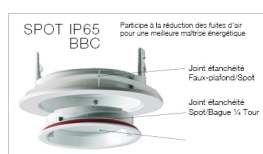

BE BEST
1/4 tour - IP 65 BBC
230 V - orientable - blanc

- Compatible RT2012 & BBC - Certificat APAVE
- Patère rapide avec double bornier pour repiquage
- Adapté aux environnements humides
- Livré sans lampe

Prix dès 26,20 € HT

IP 20 max. 50 GU10 850°C ← CE FLAFOND
W