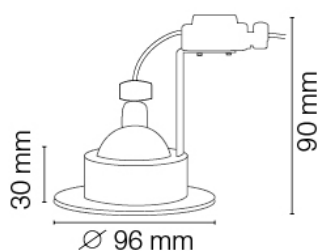

BE BEST
1/4 tour - IP 65 BBC
230 V - orientable - blanc

- Compatible RT2012 & BBC - Certificat APAVE
- Patère rapide avec double bornier pour repiquage
- Adapté aux environnements humides
- Livré sans lampe

Prix dès 26,20 € HT

IP 20 max. 50 GU10 850°C ← CE FLAFOND
W