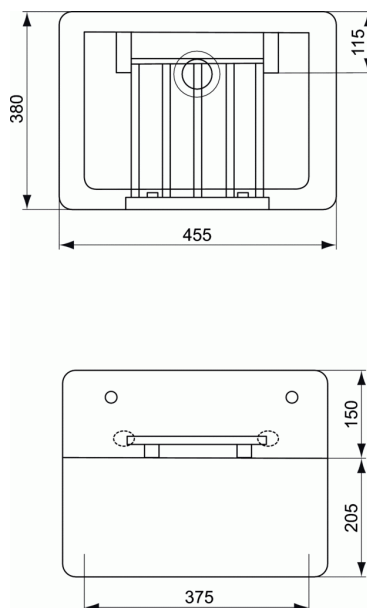

POSTE D'EAU

Consoles

Consoles

Sachet de 2 consoles 35 cm

En céramique

Grille porte seau fournie

Fixation sur consoles D5705AC ou

sur pieds S9233MY pour une plus grande robustesse