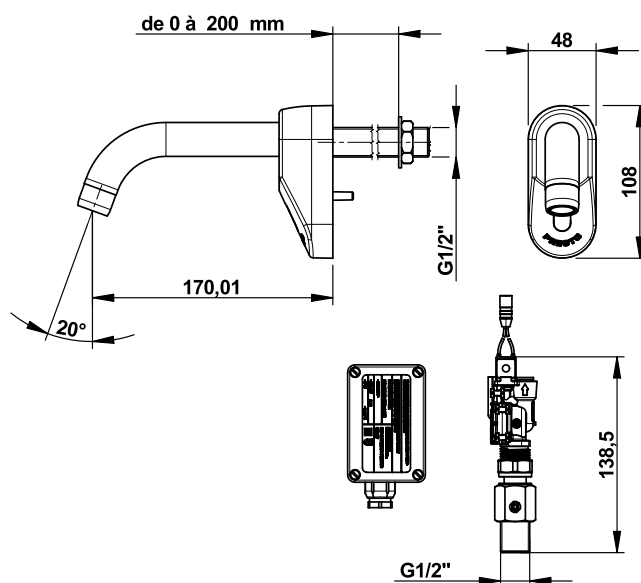

Gamme : Robinet simple électronique pour lavabo

Réf : 55460 - PRESTO SENSAO 6100 mural

> Pression d'utilisation recommandée :

- 1 à 5 bars

> Débit :

- 8 l/mn par limiteur de débit intégré
- Brise jet laminaire
- Dispositif anti-coup de bélier

> Alimentation hydraulique :

- Mâle G 1/2" (15x21) en eau froide, chaude ou prémitigée

> Alimentation électrique :

- Avec transformateur 230 Vac / 7 Vdc dans boîtier étanche IP65

> Matière et couleur de finition :

- Corps et Bec en laiton chromé

> Résistance thermique :

- Résiste à une température de 75°C durant 30 minutes dans le cadre de chocs thermiques

> Sécurité :

- Fermeture automatique de l'électrovanne en cas d'écoulement > à 30s ou de dégradation du détecteur

> Livré avec :

- 1 Ecrou de fixation
- 1 Joint et rondelle
- 1 Capillaire, électrovanne 1/2" (15x21)
- 1 Robinet d'arrêt droit + filtre
- 1 Autocollant de signalisation

> Normes / Agréments :

- Laiton conforme aux normes NF EN1982, EN12164, NF EN12165
- Résistant au brouillard salin 200 H (essai NSS) conformément à la norme NF ISO 9227