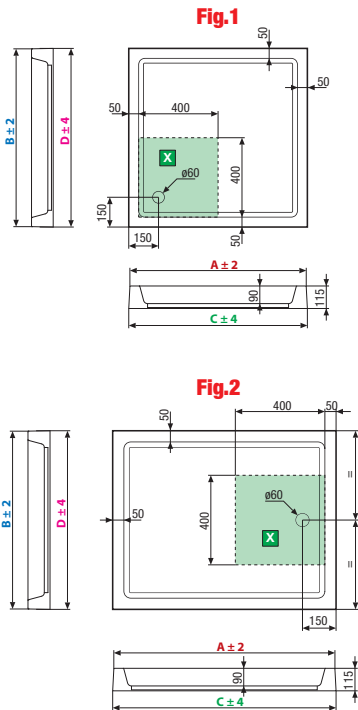

# OLYMPIC

BORD 4,5 CM

Dimensions (cm)					Code	Finition
						30
	<b>A</b>	<b>B</b>	<b>C</b>	<b>D</b>		Blanc
75 x 75	752	752	754	754	<b>OL754-</b>	
80 x 80	802	802	804	804	<b>OL804-</b>	
90 x 72	898	718	900	720	<b>OL72904-</b>	
90 x 90	898	898	900	900	<b>OL904-</b>	
100 x 80	998	798	1000	800	<b>OL100804-</b>	
100 x 100	998	998	1000	1000	<b>OL1004-</b>	
120 x 80	1198	798	1200	800	<b>OL120804-</b>	

# OLYMPIC

BORD 11,5 CM

Dimensions (cm)					Code	Finition
						30
	<b>A</b>	<b>B</b>	<b>C</b>	<b>D</b>		Blanc
75 x 75	752	752	756	756	<b>OL7511-</b>	
80 x 80	802	802	806	806	<b>OL8011-</b>	
90 x 72	898	718	902	722	<b>OL729011-</b>	
90 x 90	898	898	902	902	<b>OL9011-</b>	
100 x 80	998	798	1002	802	<b>OL1008011-</b>	
100 x 100	998	998	1002	1002	<b>OL10011-</b>	
120 x 80	1198	798	1202	802	<b>OL1208011-</b>	

**X** Fosse de dégagement pour l'évacuation H 100mm

● Délai de livraison indicatif : 7 jours ouvrés.