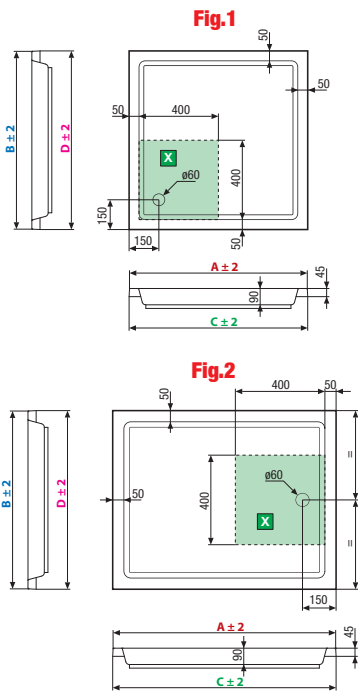

## OPTION

Bonde ø 60  
non fournie

Code  
**PIL60PD-K**

Pour une étanchéité optimale, nous recommandons l'utilisation de notre bonde (Ref. **PIL60PD-K**),  
avec double joint d'étanchéité

# OLYMPIC

BORD 4,5 CM

Dimensions (cm)					Code	Finition
						30
	<b>A</b>	<b>B</b>	<b>C</b>	<b>D</b>		Blanc
75 x 75	752	752	754	754	<b>OL754-</b>	
80 x 80	802	802	804	804	<b>OL804-</b>	
90 x 72	898	718	900	720	<b>OL72904-</b>	
90 x 90	898	898	900	900	<b>OL904-</b>	
100 x 80	998	798	1000	800	<b>OL100804-</b>	
100 x 100	998	998	1000	1000	<b>OL1004-</b>	
120 x 80	1198	798	1200	800	<b>OL120804-</b>	

# OLYMPIC

BORD 11,5 CM

Dimensions (cm)					Code	Finition
						30
	<b>A</b>	<b>B</b>	<b>C</b>	<b>D</b>		Blanc
75 x 75	752	752	756	756	<b>OL7511-</b>	
80 x 80	802	802	806	806	<b>OL8011-</b>	
90 x 72	898	718	902	722	<b>OL729011-</b>	
90 x 90	898	898	902	902	<b>OL9011-</b>	
100 x 80	998	798	1002	802	<b>OL1008011-</b>	
100 x 100	998	998	1002	1002	<b>OL10011-</b>	
120 x 80	1198	798	1202	802	<b>OL1208011-</b>	

**X** Fosse de dégagement pour l'évacuation H 100mm

● Délai de livraison indicatif : 7 jours ouvrés.