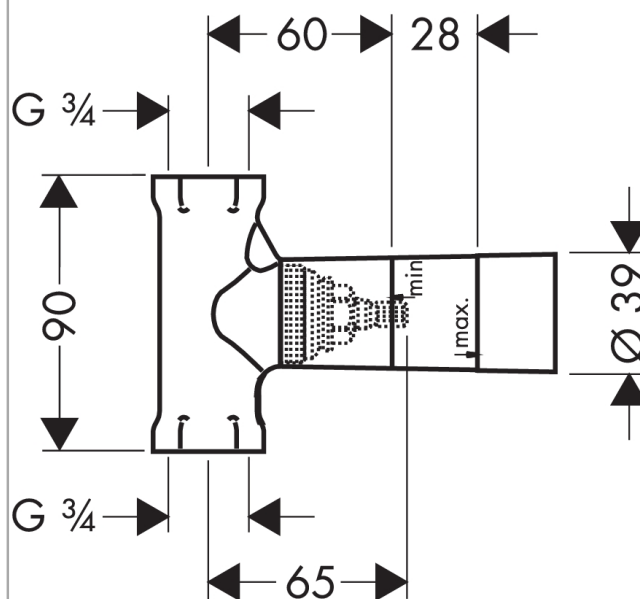

Plan géométral