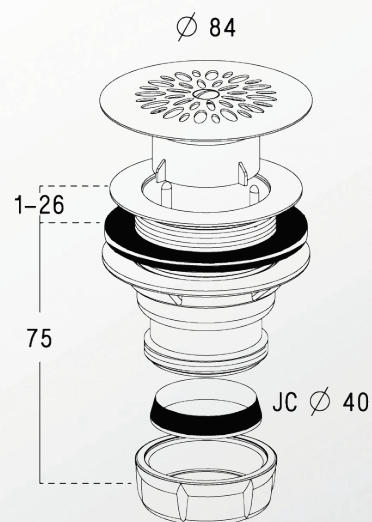

Receveur Douche I

Références : 0205049

BONDE Ø 60MM PLASTIQUE STANDARD

Réf	Ø Capot	Ø	Sortie	Garde d'eau
0205301	84	40	Horizontale	50
0205001	84	40	Horizontale	50
0205002	84	40	Horizontale	50
0205049	84	40	Verticale	20

■ CARACTERISTIQUES TECHNIQUES :

- Sortie verticale
- À siphon amovible démontable
- Sortie J.C. Ø 40

■ PLUS PRODUIT :

- Sortie à visser ou à coller

■ QUALITE - ENVIRONNEMENT :

NICOLL est certifié ISO9001 v2008 et ISO14001 v2004