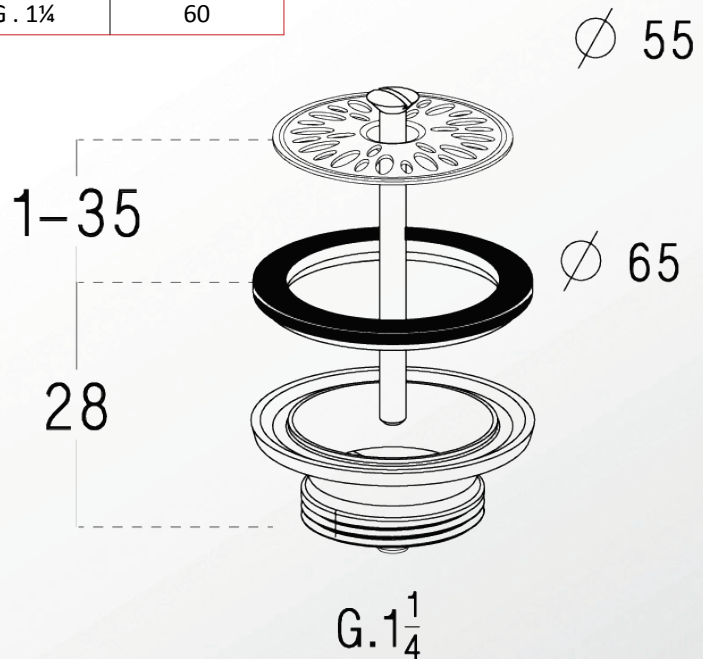

Lavabo, Bidet, Urinoir | BONDES A BOUCHON OU A GRILLE LAITON

Références : 0501020

Réf	∅ Grille	Sortie	Hauteur (mm)
0501020	65	G . 1¼	70
0501026	55	G . 1¼	60
0501018	63	G . 1¼	60

■ CARACTERISTIQUES TECHNIQUES :

- Corps en laiton chromé mat
- Sortie G . 1¼
- Chaînette de 28 cm

■ PLUS PRODUIT :

- Plateau en inox
- Bouchon avec cache en inox pour une meilleure finition

■ QUALITE - ENVIRONNEMENT :

NICOLL est certifié ISO9001 v2008 et ISO14001 v2004