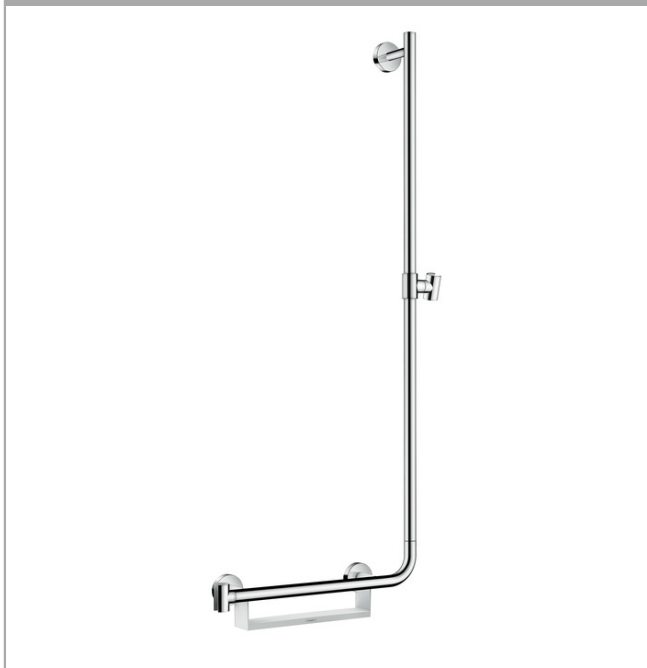

Barre de douche Unica'Comfort 1,10m avec poignée à gauche, sans flexible

Surfaces: **blanc/chromé** Numéro d'article: **26404400**

Description

Caractéristiques

- le support de douche peut être retiré
- Tablette synthétique, finition blanche
- Tablette démontable pour le nettoyage
- Angle d'inclinaison du curseur 90°, pivote de gauche à droite et de haut en bas
- curseur métallique chromé
- barre de 25 mm de diamètre
- matériau: laiton massif
- supports muraux chromés métalliques

Accessoires en option

- Repose-pieds Comfort (#26329XXX)

Détails de l'article

GTIN

4011097804224

Photo du produit