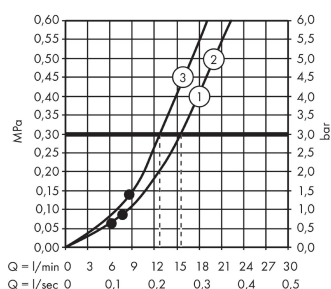

#### Caractéristiques

- le support de douche peut être retiré
- Tablette synthétique, finition blanche
- Tablette démontable pour le nettoyage
- Angle d'inclinaison du curseur 90°, pivote de gauche à droite et de haut en bas
- curseur métallique chromé
- barre de 25 mm de diamètre
- matériau: laiton massif
- supports muraux chromés métalliques

### Schéma d'écoulement

Les valeurs de consommation ont été mesurées dans la pratique, avec les robinetteries correspondantes (thermostat/mélangeur/vanne sous crépi)