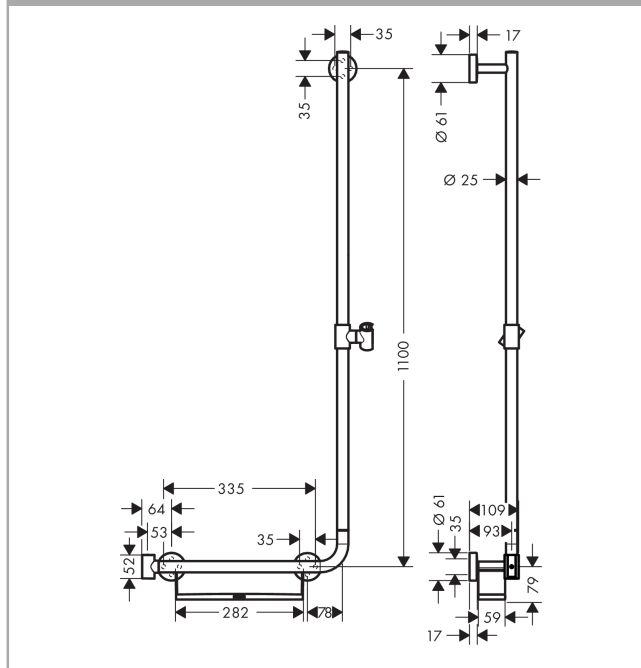

#### Caractéristiques

- le support de douche peut être retiré
- Tablette synthétique, finition blanche
- Tablette démontable pour le nettoyage
- Angle d'inclinaison du curseur 90°, pivote de gauche à droite et de haut en bas
- curseur métallique chromé
- barre de 25 mm de diamètre
- matériau: laiton massif
- supports muraux chromés métalliques

### Plan géométral