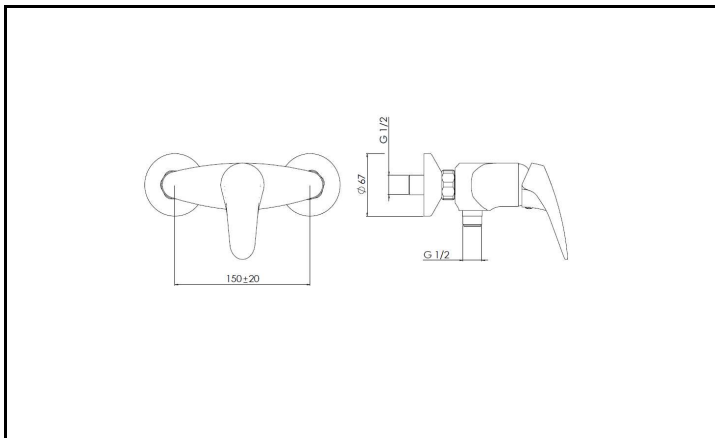

NOBILIS®

The Best Technology for Water

Mitigeur DOUCHE TIMER

Famille	MITIGEUR DOUCHE
Type (matériau)	corps laiton et poignée en zamac
Marque	NOBILI
Référence	TR27130 CR

Caractéristiques produit			
Référence cc	000 chrome		
Code EAN	8018014939157		
Coloris disponible	CHROME		
Pastille			
Dim (L x l x H)	voir schéma		
Poids en kg	0		

Avantages produit			
CARTOUCHE DIAM.40 FABRICATION NOBILI			
EQUIPE POINT DUR CRAN 50%			
EQUIPE BAGUE BLOCAGE DE TEMPERATURE			
GARANTIE 5 ANS			

Normes			
NF ACS	E1C2A2U3	13ACCLY410	

Accessoires				

Autres
Fabrication 100% usine Nobili - Italie