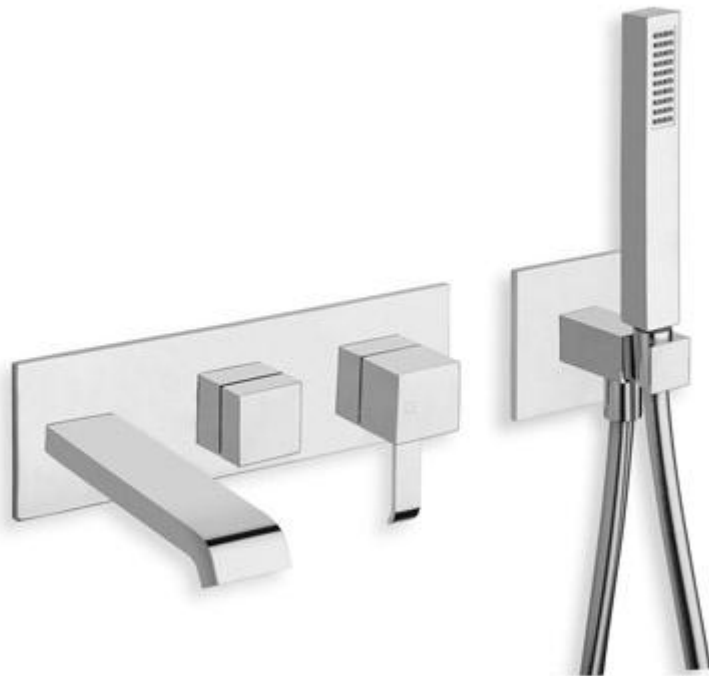

FACADE EXTERNE QUADRI BAIN DOUCHE MURAL 2 SORTIES SANS MECANISME QM10851

Caractéristiques

Bain douche

SANS MECANISME ; Plaque laiton 300 x 95
cm, inverseur 2 voies

Flexible "Long life" 150 cm, douchette
monojet laiton

Cartouche Life Time; Economie d'eau;
Aérateur anticalcaire

Saillie 180 mm

Garantie 8 ans