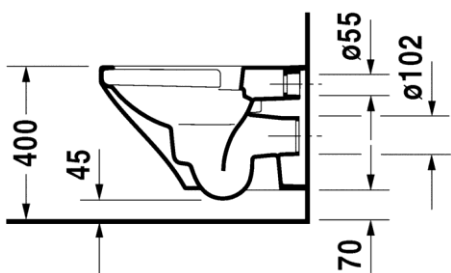

FINITIONS

00

CROQUIS TECHNIQUES