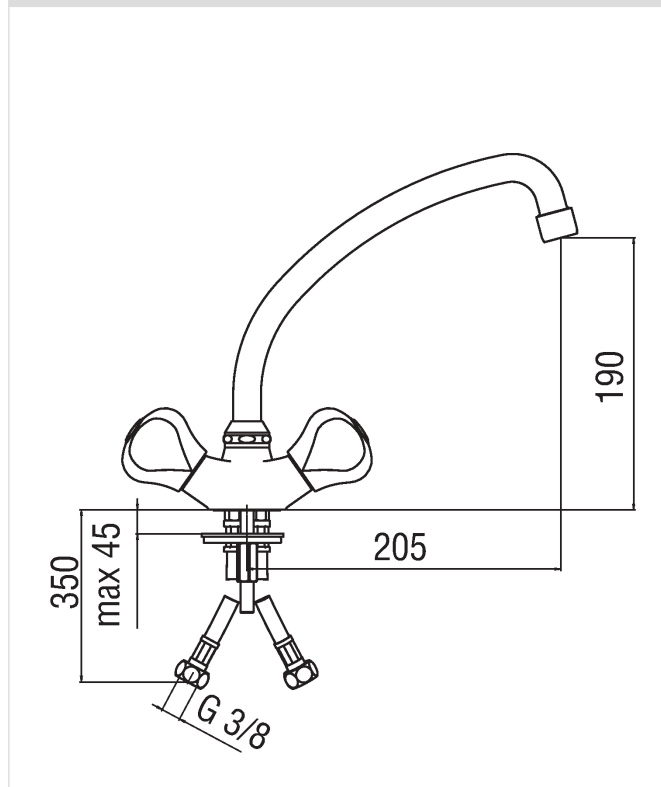

FLORA KISS
NZ06117/4KCR

NOBILIS[®]

The Best Technology for Water

Image

Dessin technique

Les spécifiques

Évier
Mélangeur
Finition Chrome
Bec mobile
Aérateur Neoperl[®] M 22 x 1
Flexible Parigi[®] SPX[®] acier inox ø 3/8"