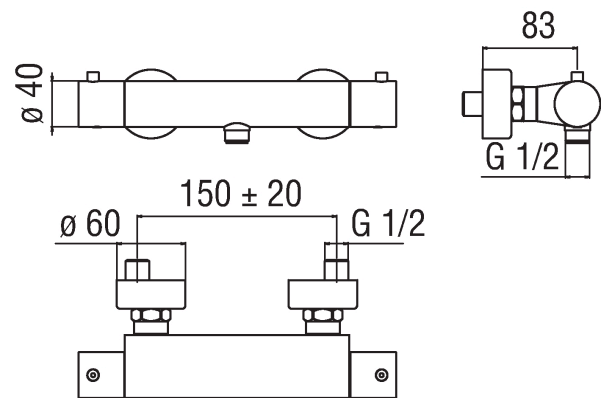

Image

Dessin technique

Les spécificiques

Douche
Mitigeur thermostatique mural
Finition: Chromé
Blocage de sécurité à 38° C
Clapets anti-retour
Système anticalcaire
Sortie $\varnothing 1/2''$
Flexible non inclus
Tete disque ceramique $1/2'' 180^\circ$
Emballage: 32 x 16,5 x 7 cm / 0,003696 m³ / 2,52 kg

Graphique de débit