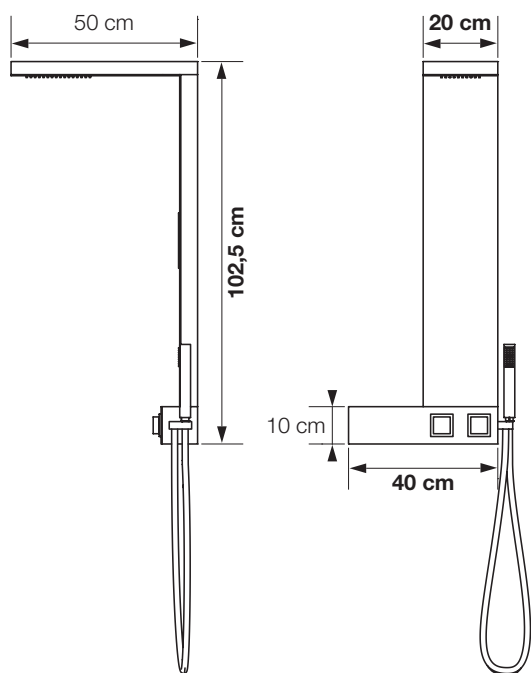

Aquadesign

CD321