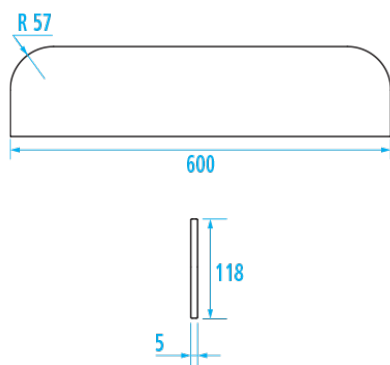

### Informations

Désignation	CLASSIQUE - Rayon verre pour tablette 600 mm
Référence	005586

### Description

2 angles arrondis.  
Epaisseur 5 mm.

### Caractéristiques techniques

Matière	Verre
Dimensions	600 x 118 mm
Poids	0.840 kg
Conditionnement	Livré en vrac
Garantie	5 ans
Gencod	3563390055861
Code douanier	7013100000
Notice	Aucune notice disponible