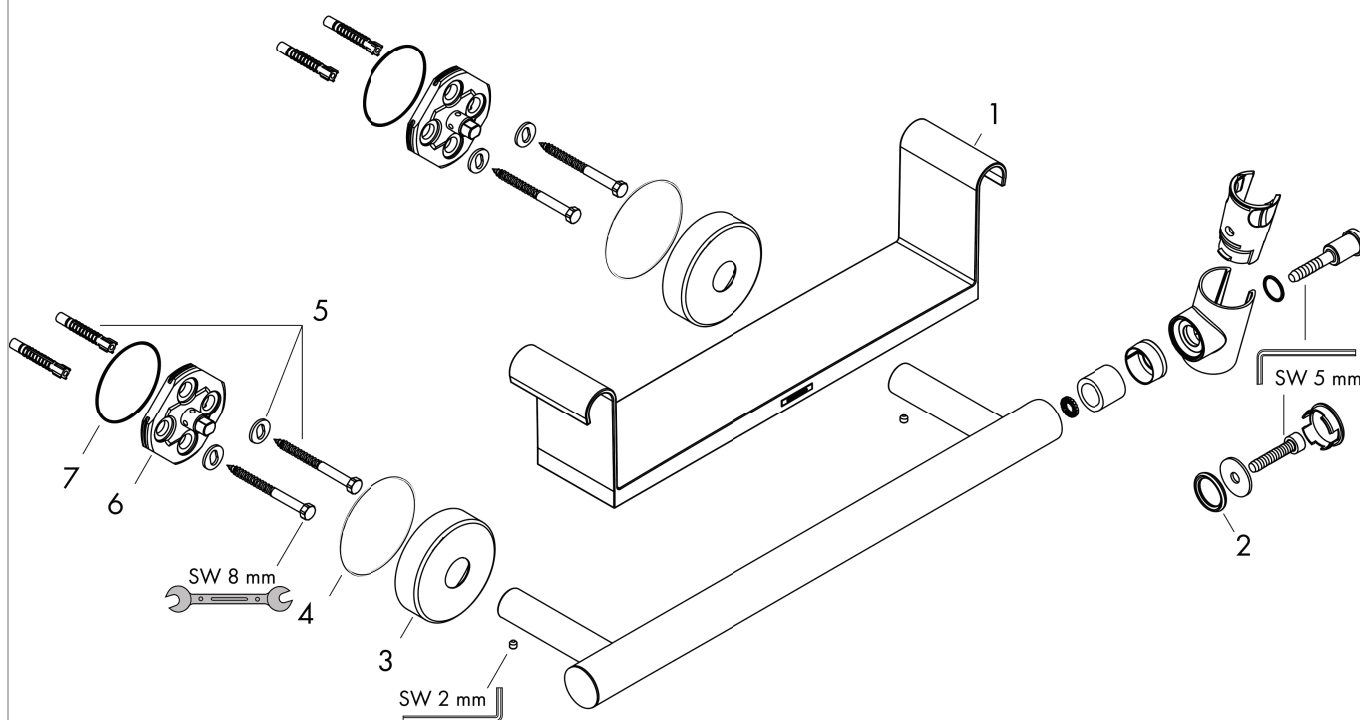

Raindance Select S

Poignée d'appui Comfort avec tablette et support de douchette

Surfaces: blanc/chromé Numéro d'article: 26328400

Vue éclatée

Année de construction: >10/15

Raindance Select S

Poignée d'appui Comfort avec tablette et support de douchette

Surfaces: **blanc/chromé** Numéro d'article: **26328400**

Liste des pièces détachées

Année de construction: >10/15

Pos.	Description	Numéro d'article	GP	UE
1	tablette	92806000	€ 59,40	1
2	joint torique 17x3	92818000	-	1
3	rosace Ø 60mm	92807000	€ 13,20	1
4	joint torique 50x2,5	95512000	€ 3,60	1
5	set de fixation	98716000	€ 13,20	1
6	support cpl.	98539000	€ 24,60	1
7	joint torique 45x2,5	98432000	€ 3,60	1