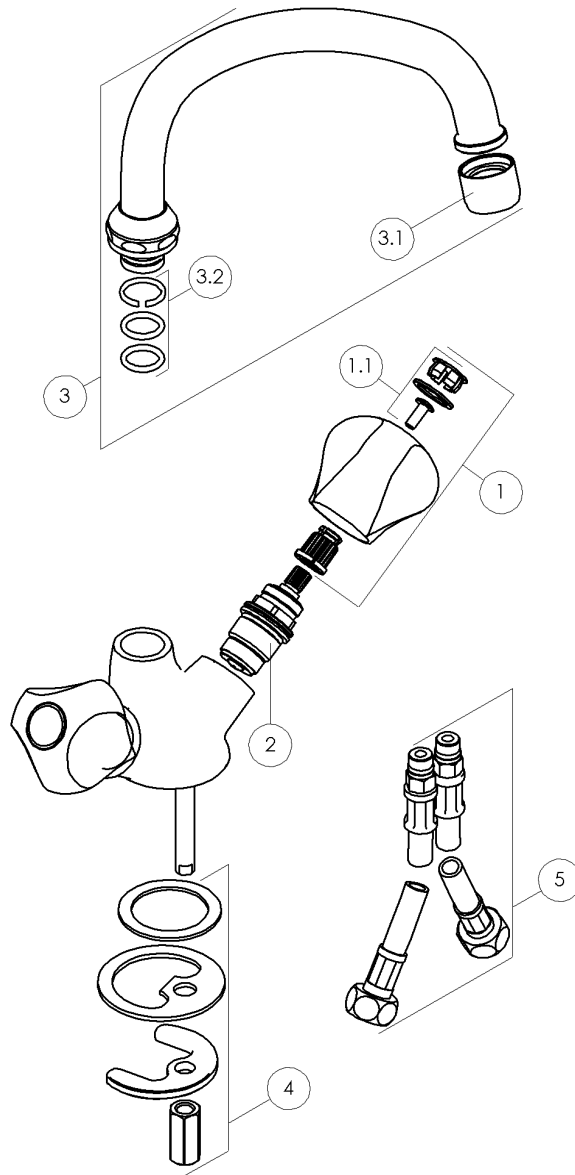

NOBILIS®

The Best Technology for Water

**RFNFLO06117/4-k#000---STD**

N°	Item	Description	Price
01	-RMA179CR	POIGNÉE CHROME	10,00
01.1	-RSA229/83CR	SAC DE FIXATION POUR POIGNÉE CHROME	3,00
02	-RVTK200/7	1/2" TÊTE	12,50
03	-RCA167/3CR	BEC JOTA LONGUE CHROME	17,50
03.1	-RAEK221/4CR	PAQUET 10 AERATEURS M 22x1 CHROME	36,00
03.1.1	-RAEB221/4CR	KIT DE 2 MOUSSEURS M24x1 CHROME	9,50
03.2	-RSA229/62	PIECE DETACHEE SACHET	4,50
04	-RSA243	PIECE DETACHEE SACHET FIXATION M10	4,50
05	-RTUK203/46	PIECE DETACHEE PAIRE TUYAUX FLEX MOK M10X1 MM.450 G3/8" FGI - SPX - DN6	15,00