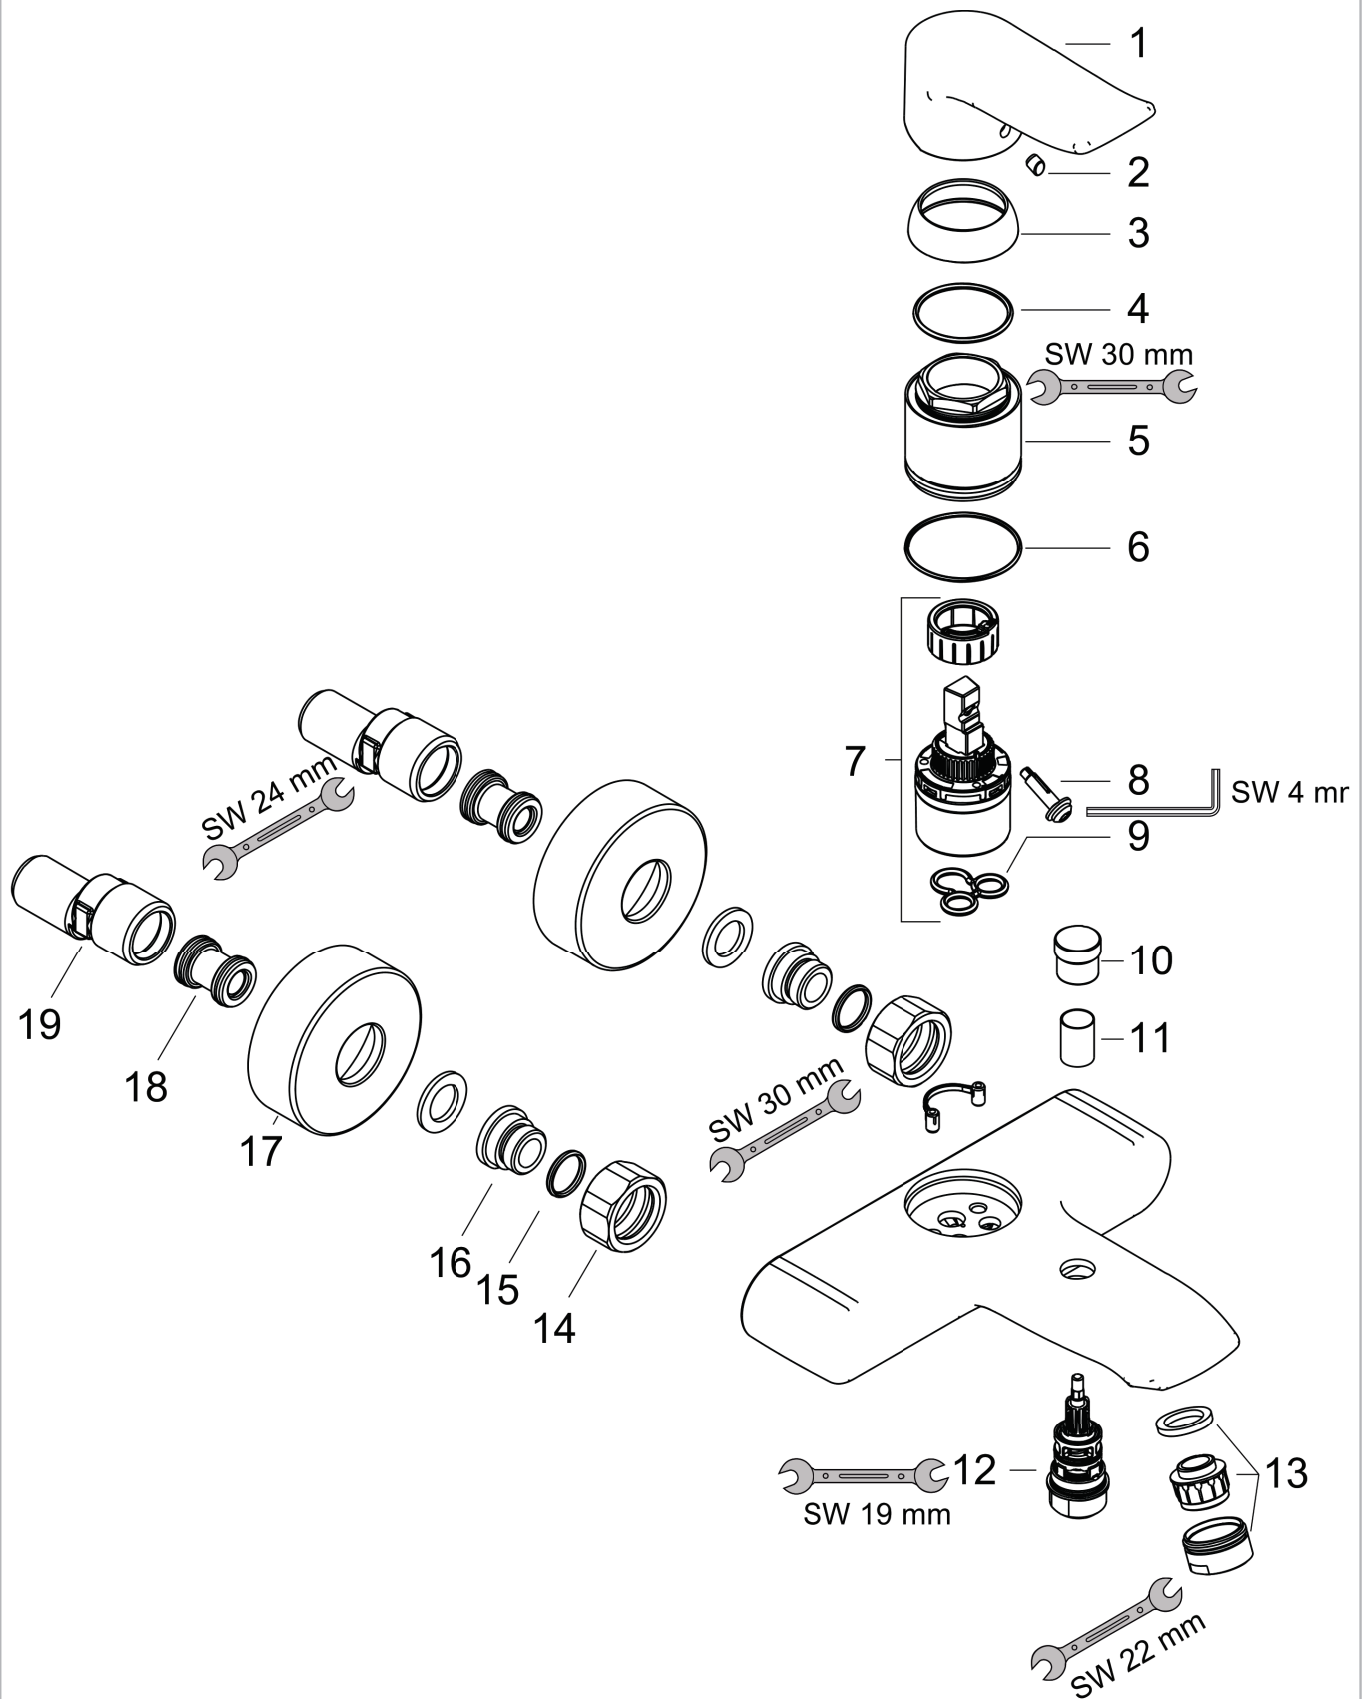

Metris

Metris Mitigeur bain/douche

Surfaces: **chromé** Numéro d'article: **31480000**

Vue éclatée

Année de construction: >06/14

Metris**Metris Mitigeur bain/douche**Surfaces: **chromé** Numéro d'article: **31480000****Liste des pièces détachées**

Année de construction: >06/14

Pos.	Description	Numéro d'article	GP	UE
1	poignée	95519000	€ 30,00	1
2	cache vis	96338000	€ 3,00	1
3	rosace	97406000	€ 15,00	1
4	joint torique 32x2	98193000	€ 3,00	1
5	écrou à six pans	97977000	€ 30,00	1
6	joint torique 33x1,5	98164000	€ 3,00	1
7	cartouche cpl.	92730000	€ 46,20	1
8	vis	95140000	€ 5,40	1
9	joint	95008000	€ 7,80	1
10	bouton d'inverseur	97981000	€ 15,00	1
11	douille	97979000	€ 12,60	1
12	inverseur	97978000	€ 46,20	1
13	mousseur M24x1 (25 l/min)	13914000	-	1
14	set des écrou à six pans	96157000	€ 24,00	1
15	joint torique 15x2	98163000	€ 3,00	1
16	raccord	97220000	€ 12,60	1
17	rosace Ø 68 mm	96467000	€ 15,00	1
18	amortisseur anti-coup de bélier	96429000	€ 5,40	1
19	set des raccord-S	94140000	€ 36,00	1
a	arrêt inverseur	97211000	€ 3,00	1