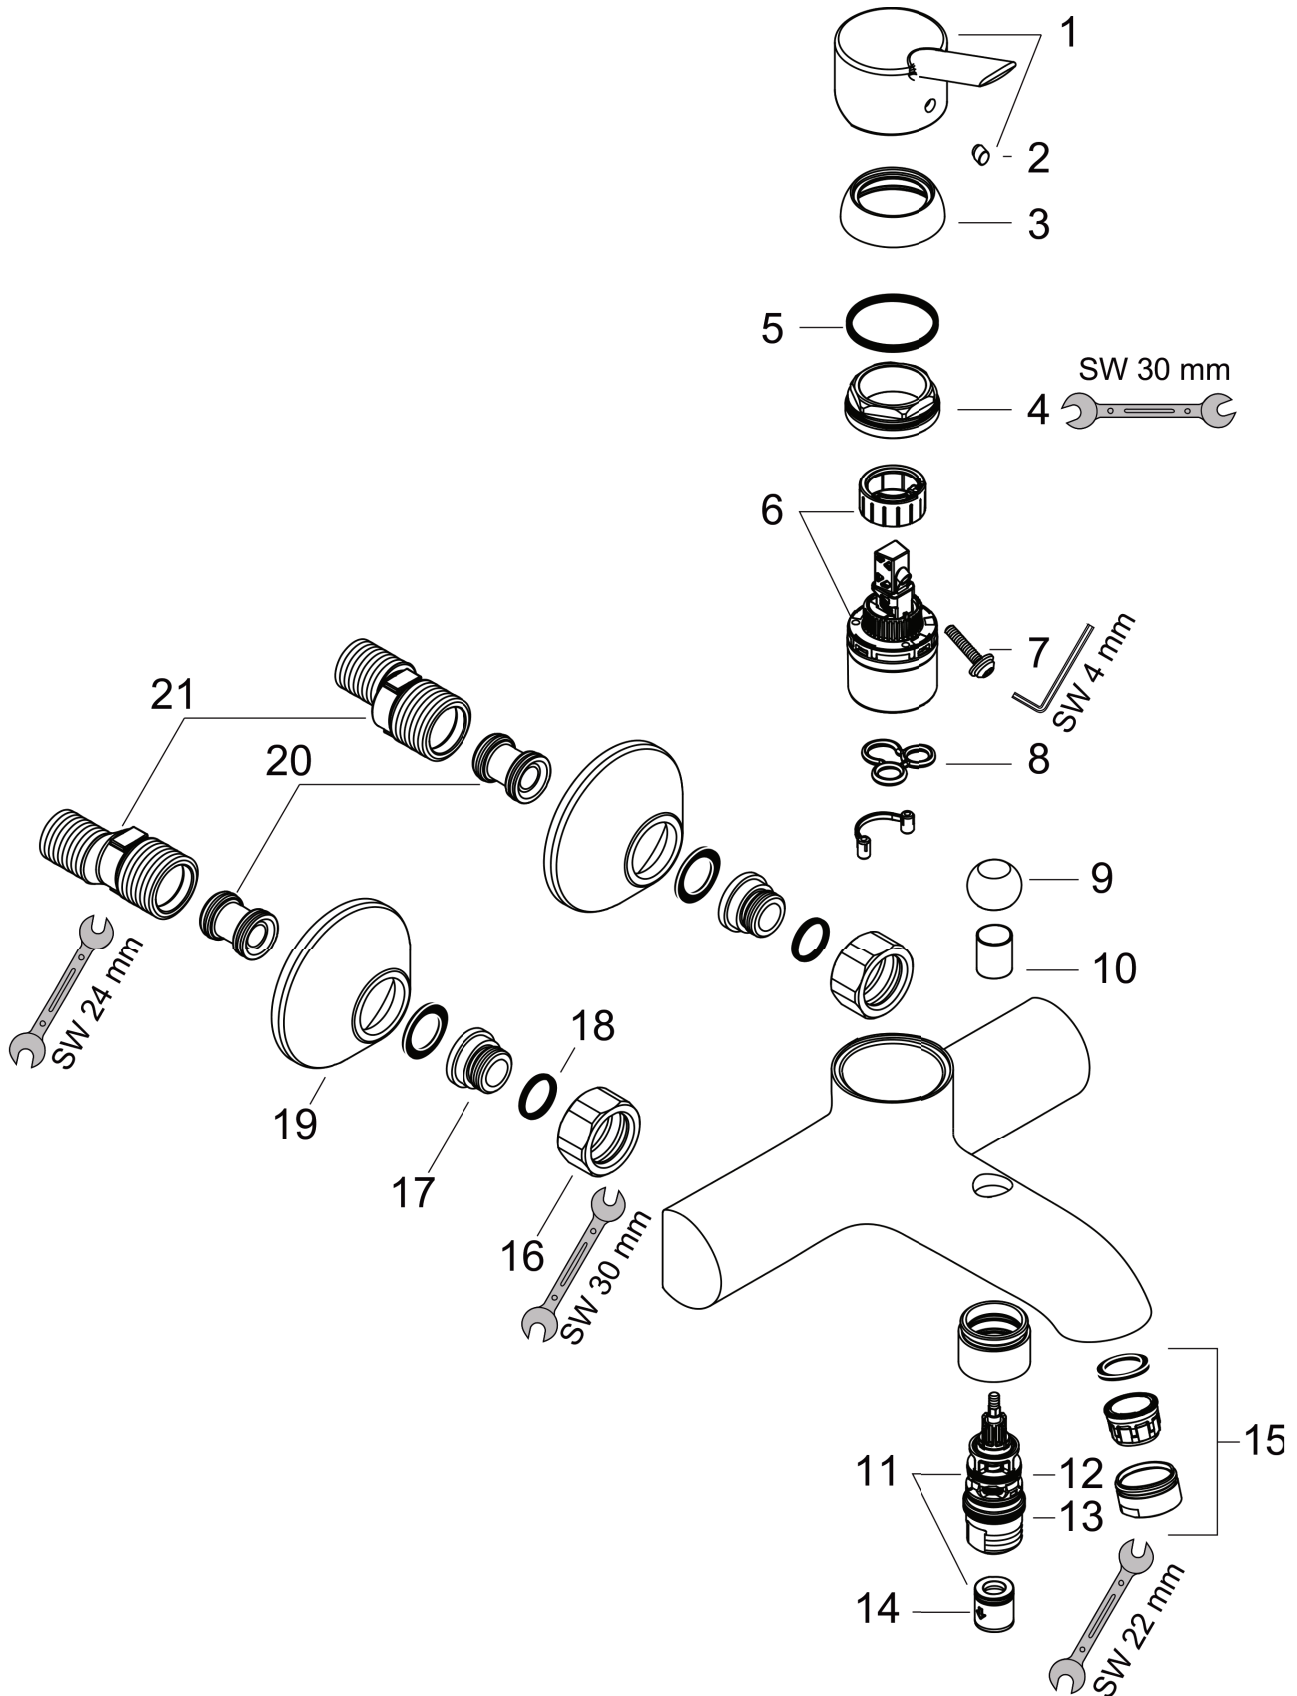

## Focus S

### Focus S Mitigeur bain/douche

Surfaces: **chromé** Numéro d'article: **31742000**

#### Vue éclatée

Année de construction: >10/05

**Focus S****Focus S Mitigeur bain/douche**Surfaces: **chromé** Numéro d'article: **31742000****Liste des pièces détachées**

Année de construction: &gt;10/05

Pos.	Description	Numéro d'article	GP	UE
1	poignée	31793000	10	1
2	cache vis	96338000	1	1
3	rosace	97406000	6	1
4	écrou à six pans	97209000	5	1
5	joint torique 33x2	98154000	1	1
6	cartouche cpl.	92730000	11	1
7	vis	95140000	2	1
8	joint	95008000	3	1
9	bouton d'inverseur	94078000	5	1
10	douille	97738000	2	1
11	inverseur cpl.	94077000	9	1
12	joint torique 17x2	98199000	1	1
13	joint torique 18x2	98181000	2	1
14	set des clapet anti-retour DW 15	94074000	5	1
15	mousseur M24x1 (25 l/min)	13956000	3	1
16	set des écrou à six pans	96157000	8	1
17	raccord	97220000	5	1
18	joint torique 15x2	98163000	1	1
19	rosace Ø 70 mm	94135000	4	1
20	amortisseur anti-coup de bélier	96429000	2	1
21	set des raccord-S	94140000	10	1
a	arrêt inverseur	97211000	1	1