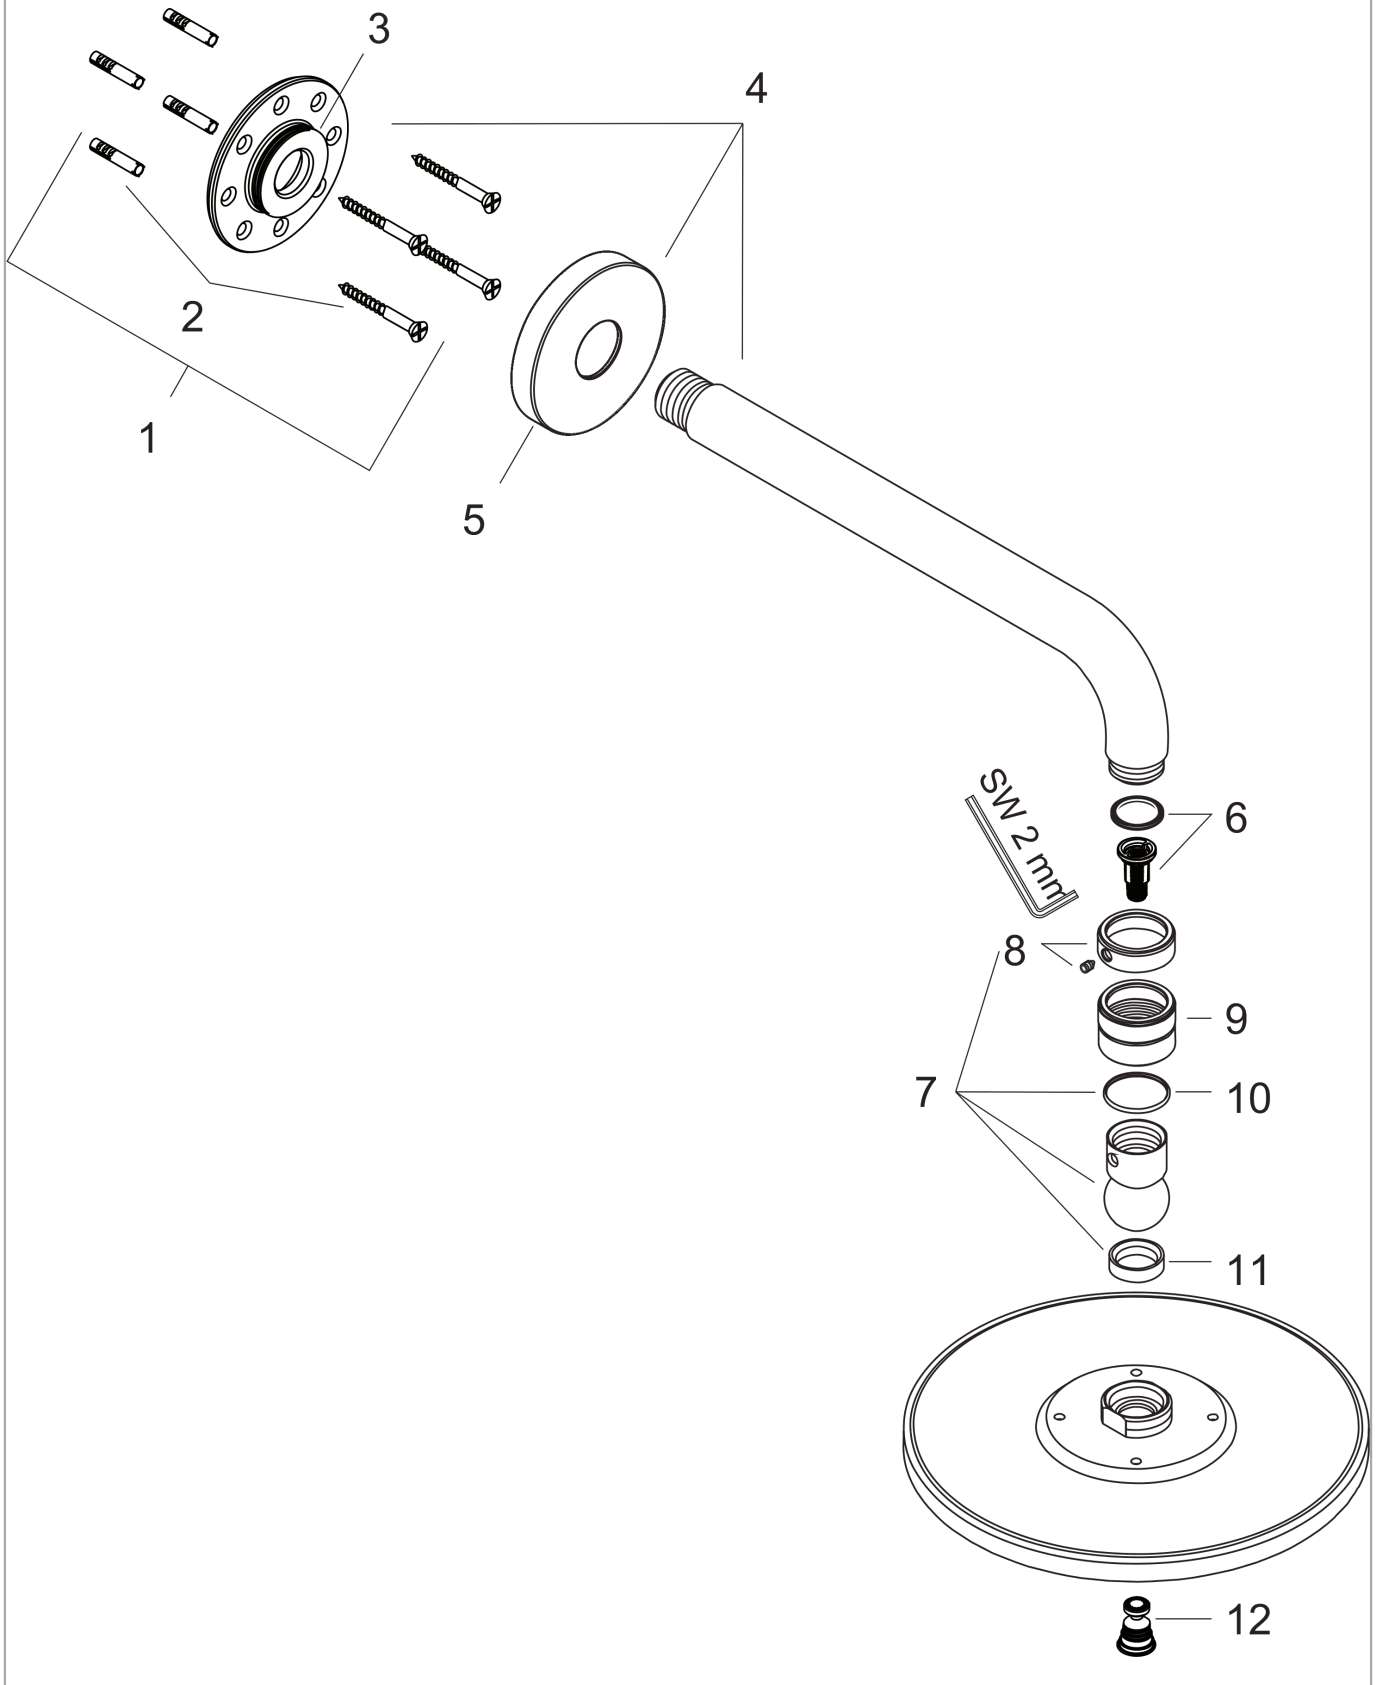

Raindance

Douche de tête Raindance S 180 Air avec bras de douche 241 mm

Surfaces: **chromé** Numéro d'article: **27476000**

Description

Caractéristiques

- diamètre: 180 mm
- longueur du bras de douche: 240 mm
- douche de tête orientable
- jet RainAir
- débit du jet RainAir (sous 3 bars de pression): 19 l/min
- disque de jet entièrement chromé
- matériau du disque de jet: métallique
- type d'installation murale
- ACS 12 ACC NY 321
- WRAS 1212303
- Kiwa K6053/09

Technologie

Photo du produit

Plan géométral

Raindance

Douche de tête Raindance S 180 Air avec bras de douche 241 mm

Surfaces: chromé Numéro d'article: 27476000

Vue éclatée

Année de construction: >05/11

Raindance

Douche de tête Raindance S 180 Air avec bras de douche 241 mm

Surfaces: **chromé** Numéro d'article: **27476000**

Liste des pièces détachées

Année de construction: >05/11

Pos.	Description	Numéro d'article	GP	UE
1	set de fixation	95208000	11	1
2	set de fixation	40916000	2	1
3	joint torique 34x2	98383000	2	1
4	bras de douche 240 mm	27409000	0	1
5	rosace Ø 80 mm	98940000	7	1
6	élément-filtre	97708000	2	1
7	rotule	98941000	9	1
8	rondelle d'arrêt	98942000	6	1
9	écrou à six pans	97958000	2	1
10	anneau plastique	97536000	2	1
11	joint	97606000	2	1
12	buses d'air	95794000	8	1
a	clapet anti-retour	95699000	5	1