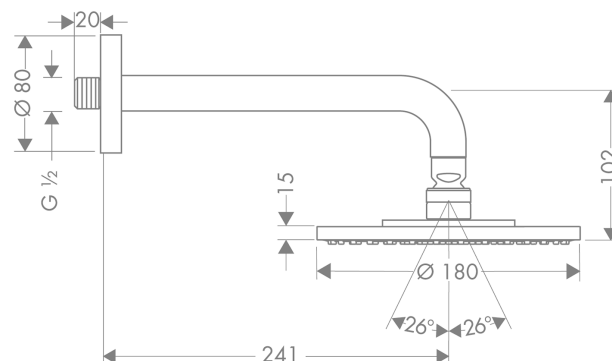

Raindance

Douche de tête Raindance S 180 Air avec bras de douche 241 mm

Surfaces: **chromé** Numéro d'article: **27476000**

Description

Caractéristiques

- diamètre: 180 mm
- longueur du bras de douche: 240 mm
- douche de tête orientable
- jet RainAir
- débit du jet RainAir (sous 3 bars de pression): 19 l/min
- disque de jet entièrement chromé
- matériau du disque de jet: métallique
- type d'installation murale
- ACS 12 ACC NY 321
- WRAS 1212303
- Kiwa K6053/09

Technologie

Photo du produit

Plan géométral

Raindance

Douche de tête Raindance S 180 Air avec bras de douche 241 mm

Surfaces: chromé Numéro d'article: 27476000

Vue éclatée

Année de construction: >05/11

Raindance

Douche de tête Raindance S 180 Air avec bras de douche 241 mm

Surfaces: **chromé** Numéro d'article: **27476000**

Liste des pièces détachées

Année de construction: >05/11

Pos.	Description	Numéro d'article	GP	UE
1	set de fixation	95208000	11	1
2	set de fixation	40916000	2	1
3	joint torique 34x2	98383000	2	1
4	bras de douche 240 mm	27409000	0	1
5	rosace Ø 80 mm	98940000	7	1
6	élément-filtre	97708000	2	1
7	rotule	98941000	9	1
8	rondelle d'arrêt	98942000	6	1
9	écrou à six pans	97958000	2	1
10	anneau plastique	97536000	2	1
11	joint	97606000	2	1
12	buses d'air	95794000	8	1
a	clapet anti-retour	95699000	5	1