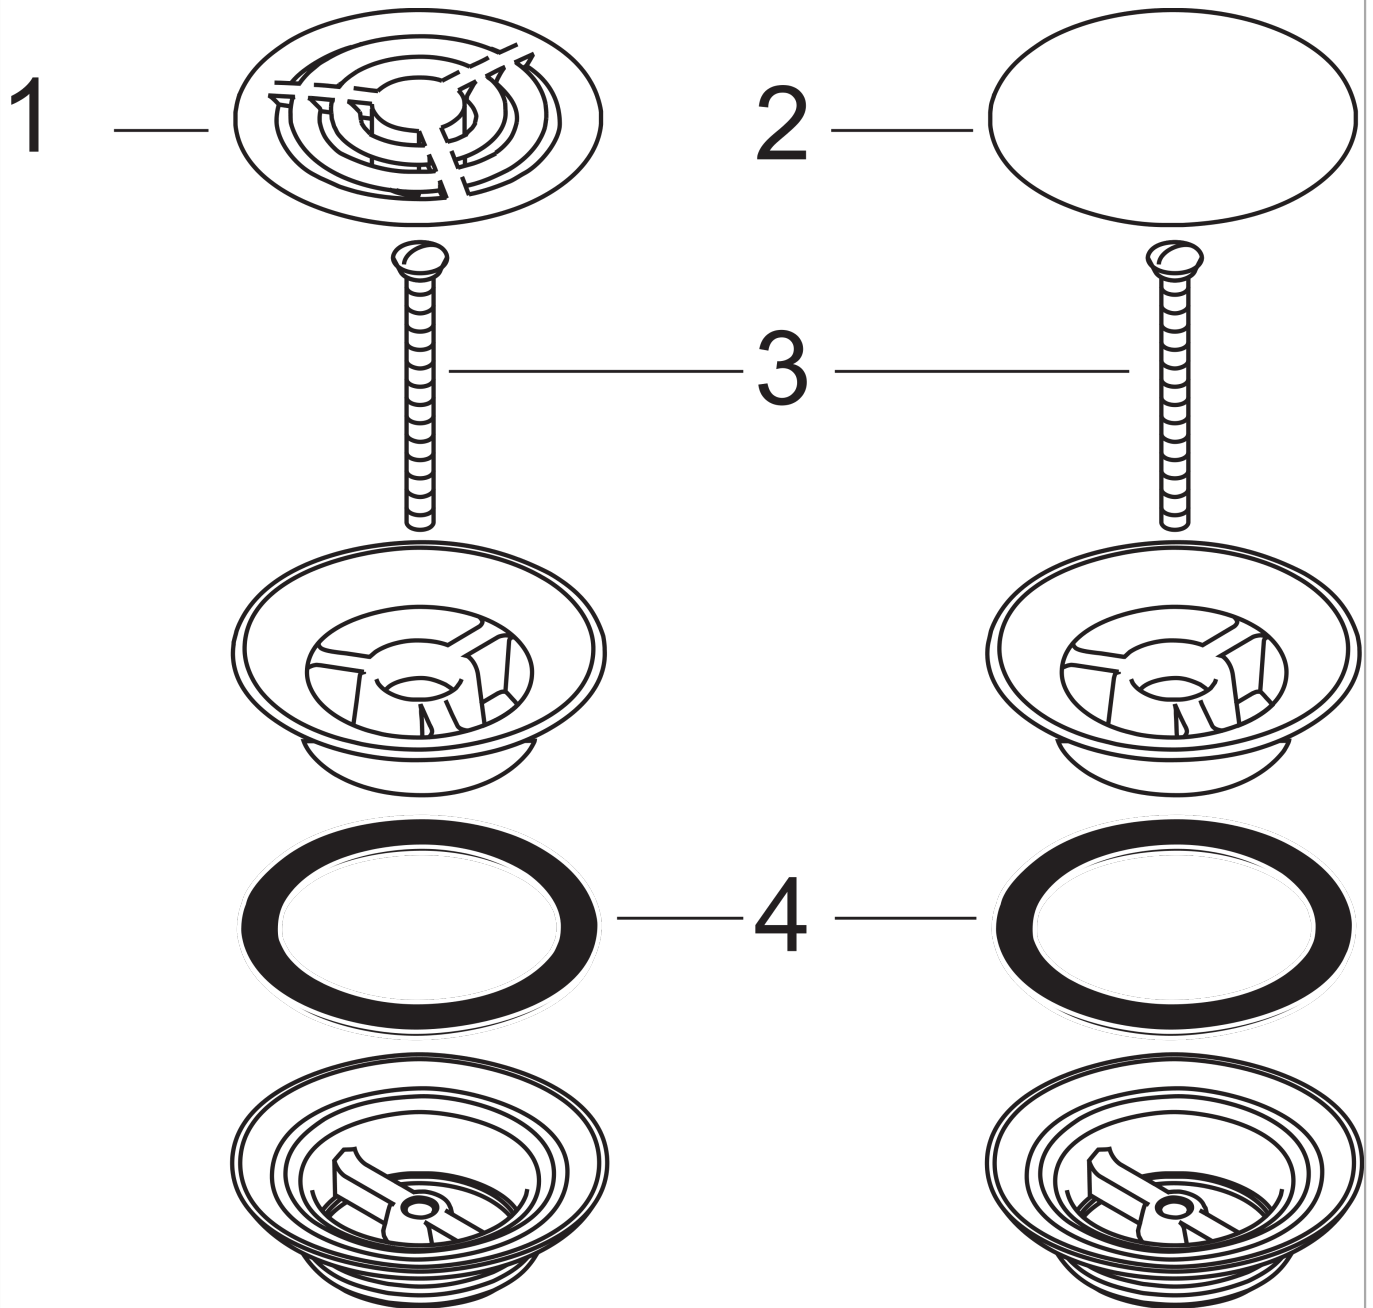

Bonde à écoulement libre

Surfaces: **chromé** Numéro d'article: **50001000**

Description

Caractéristiques

- ne ferme pas
- pour lavabos et lave-mains sans trop-plein
- laiton
- dimension du raccordement 1 1/4"

Photo du produit

Plan géométral

Bonde à écoulement libre

Surfaces: **chromé** Numéro d'article: **50001000**

Vue éclatée

Année de construction: >05/92

Bonde à écoulement libreSurfaces: **chromé** Numéro d'article: **50001000****Liste des pièces détachées**

Année de construction: >05/92

Pos.	Description	Numéro d'article	GP	UE
1	plateau de bonde	92091000	5	1
2	cache vis	97141000	6	1
3	vis	98000000	2	1
4	joint	96361000	3	1