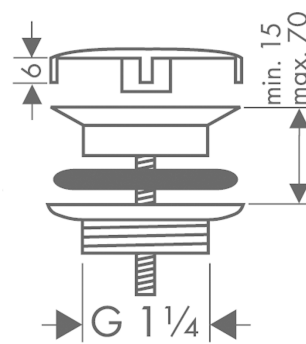

Bonde à écoulement libre

Surfaces: **chromé** Numéro d'article: **50001000**

Description

Caractéristiques

- ne ferme pas
- pour lavabos et lave-mains sans trop-plein
- laiton
- dimension du raccordement 1 1/4"

Photo du produit

Plan géométral

Bonde à écoulement libre

Surfaces: **chromé** Numéro d'article: **50001000**

Vue éclatée

Année de construction: >05/92

Bonde à écoulement libreSurfaces: **chromé** Numéro d'article: **50001000****Liste des pièces détachées**

Année de construction: >05/92

Pos.	Description	Numéro d'article	GP	UE
1	plateau de bonde	92091000	5	1
2	cache vis	97141000	6	1
3	vis	98000000	2	1
4	joint	96361000	3	1