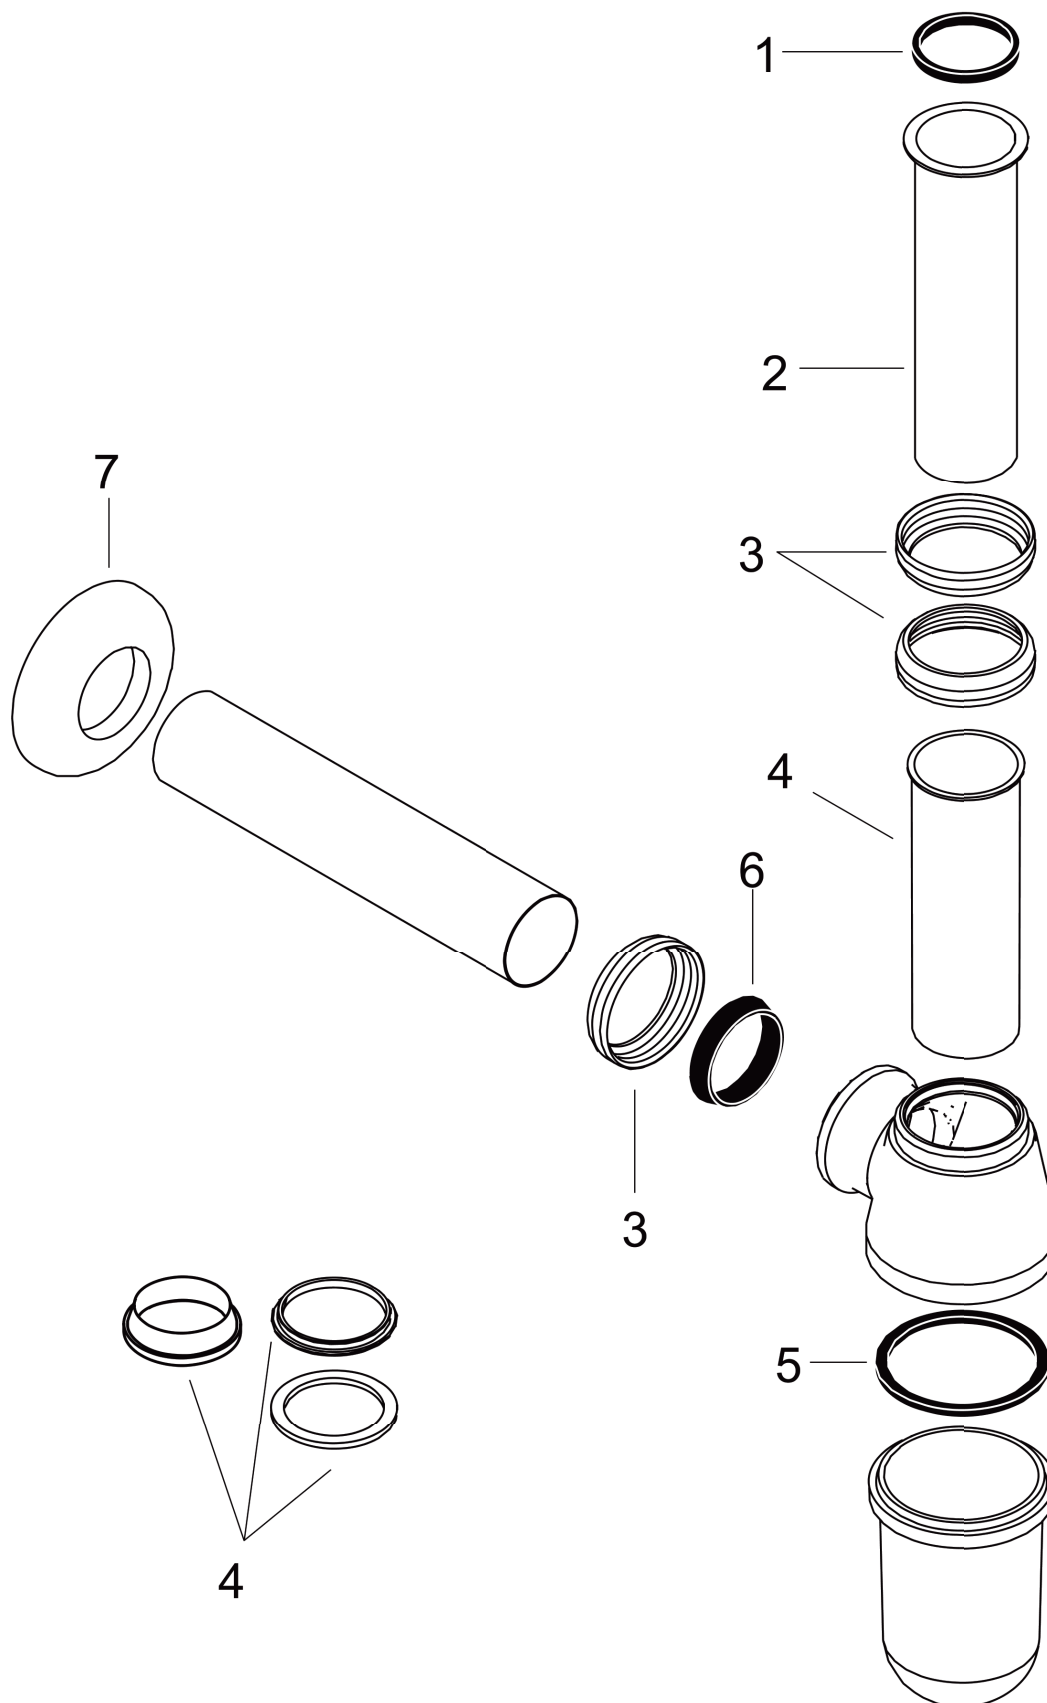

Siphon

Surfaces: **chromé** Numéro d'article: **52053000**

Vue éclatée

Année de construction: >01/77

Siphon

Surfaces: **chromé** Numéro d'article: **52053000**

Liste des pièces détachées

Année de construction: >01/77

Pos.	Description	Numéro d'article	GP	UE
1	garniture 1¼"	53971000	1	1
2	tube coulissant 1¼" 120 mm	53902000	6	1
3	écrou 1¼"	53951000	1	1
4	tube plongeur set 1¼" 100 mm	94203000	2	1
5	joint fibre 50x54,5x3	53982000	1	1
6	joint conique 1¼"	53985000	1	1
7	rosace 1¼"x65x15	53964000	2	1