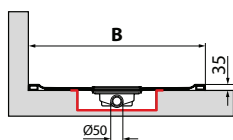

NOVOSOLID

BORD 3,5 CM

X Fosse de dégagement pour l'évacuation H 100mm

Mesures	Code	
A x B -2 / +3 mm		
80 x 80	NOS804	
90 x 90	NOS904	
100 x 80	NOS1004	
100 x 100	NOS100804	
120 x 70	NOS120704	
120 x 80	NOS120804	
120 x 90	NOS120904	
140 x 70	NOS140704	
140 x 80	NOS140804	
140 x 90	NOS140904	
150 x 70	NOS150704	
150 x 80	NOS150804	
160 x 70	NOS160704	
160 x 80	NOS160804	
170 x 70	NOS170704	
170 x 80	NOS170804	
180 x 80	NOS180804	