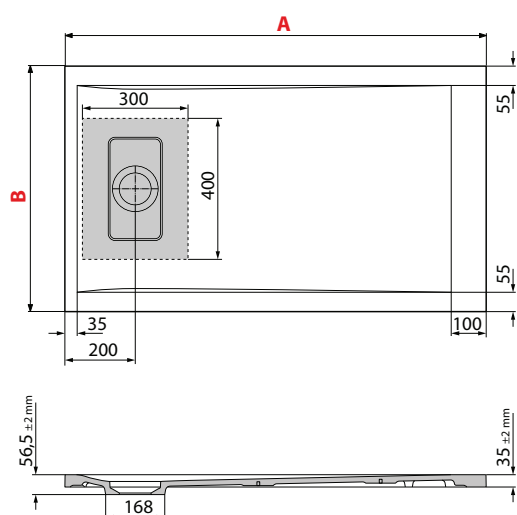

NOVOSOLID

BORD 3,5 CM

X Fosse de dégagement pour l'évacuation H 100mm

Mesures	Code	
A x B -2 / +3 mm		
80 x 80	NOS804	
90 x 90	NOS904	
100 x 80	NOS1004	
100 x 100	NOS100804	
120 x 70	NOS120704	
120 x 80	NOS120804	
120 x 90	NOS120904	
140 x 70	NOS140704	
140 x 80	NOS140804	
140 x 90	NOS140904	
150 x 70	NOS150704	
150 x 80	NOS150804	
160 x 70	NOS160704	
160 x 80	NOS160804	
170 x 70	NOS170704	
170 x 80	NOS170804	
180 x 80	NOS180804	