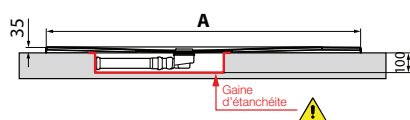

NOVOSOLID

BORD 3,5 CM

X Fosse de dégagement pour l'évacuation H 100mm

Mesures	Code	
A x B -2 / +3 mm		
80 x 80	NOS804	
90 x 90	NOS904	
100 x 80	NOS1004	
100 x 100	NOS100804	
120 x 70	NOS120704	
120 x 80	NOS120804	
120 x 90	NOS120904	
140 x 70	NOS140704	
140 x 80	NOS140804	
140 x 90	NOS140904	
150 x 70	NOS150704	
150 x 80	NOS150804	
160 x 70	NOS160704	
160 x 80	NOS160804	
170 x 70	NOS170704	
170 x 80	NOS170804	
180 x 80	NOS180804	