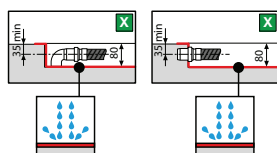

NOVOSOLID

BORD 3,5 CM

X Fosse de dégagement pour l'évacuation H 100mm

Mesures	Code	
A x B -2 / +3 mm		
80 x 80	NOS804	
90 x 90	NOS904	
100 x 80	NOS1004	
100 x 100	NOS100804	
120 x 70	NOS120704	
120 x 80	NOS120804	
120 x 90	NOS120904	
140 x 70	NOS140704	
140 x 80	NOS140804	
140 x 90	NOS140904	
150 x 70	NOS150704	
150 x 80	NOS150804	
160 x 70	NOS160704	
160 x 80	NOS160804	
170 x 70	NOS170704	
170 x 80	NOS170804	
180 x 80	NOS180804	